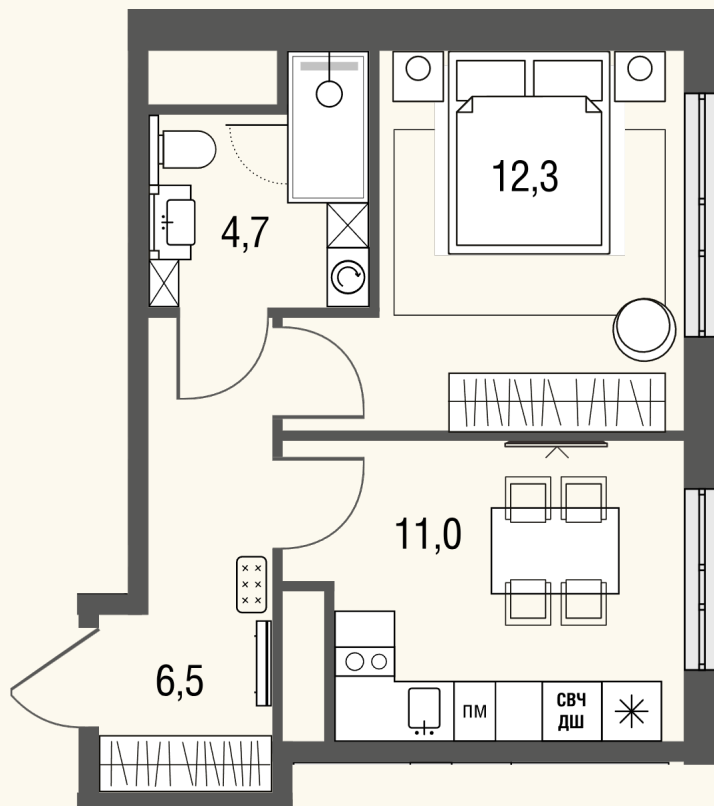

КВАРТИРА №435

Номер	Комнат	Площадь
435	1	34.7 м2
Этаж	Корпус	Сдача
14	1	сдан

17 299 957 ₽

Отделка – без отделки