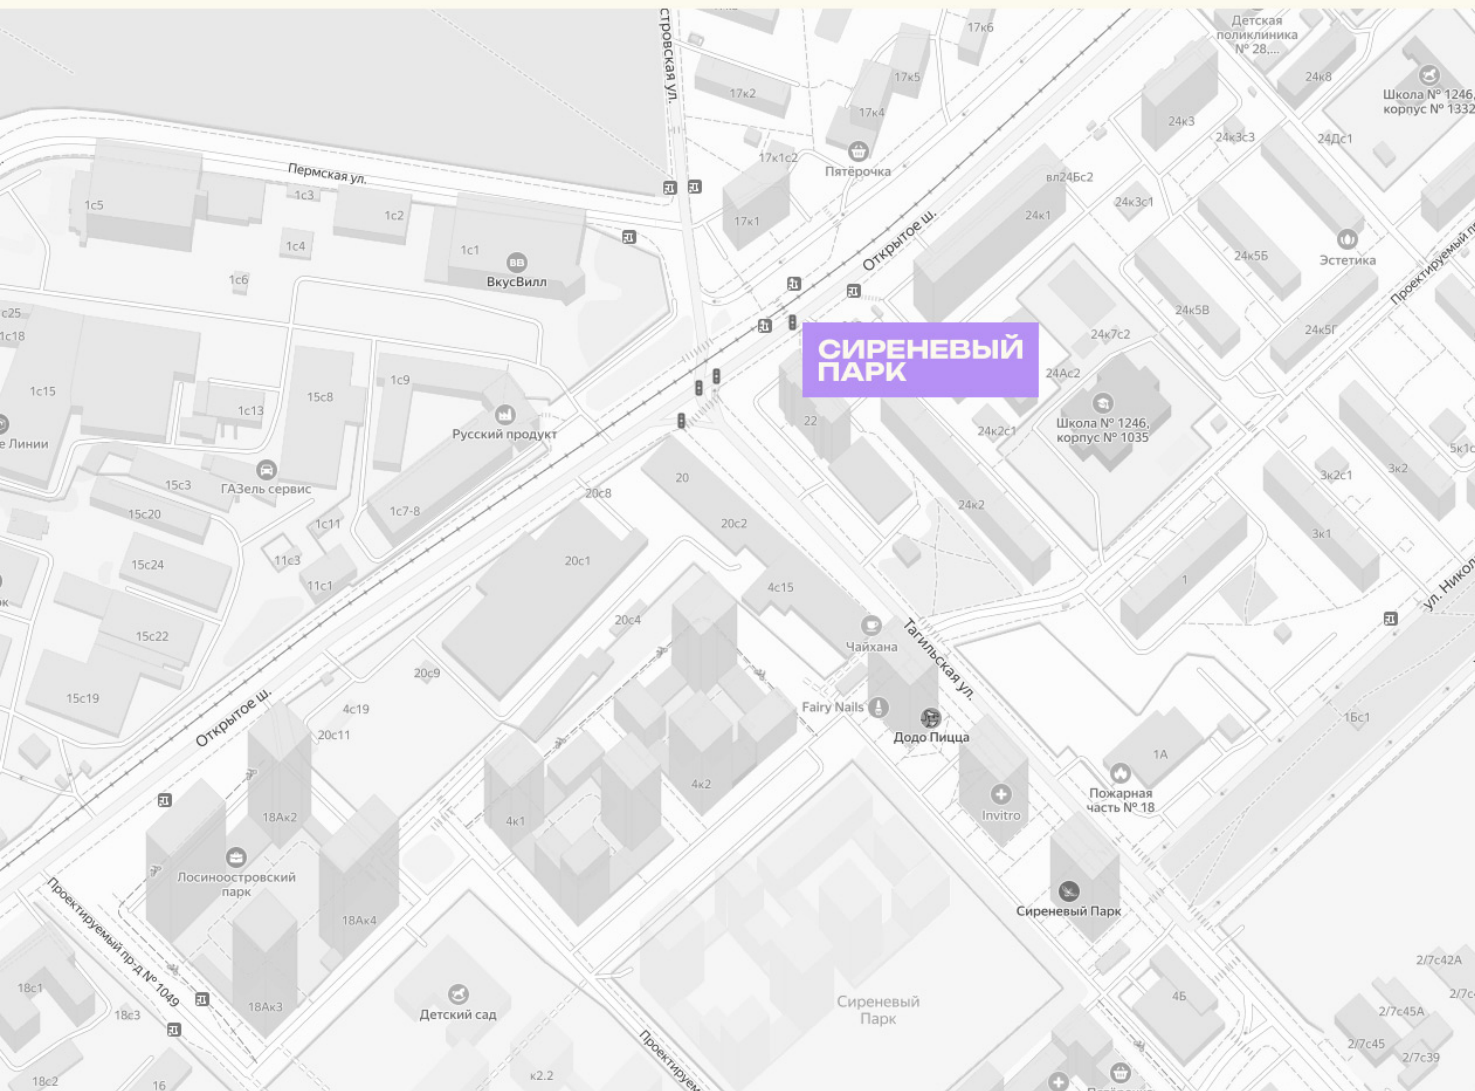

КОНТАКТЫ

ОТДЕЛ ПРОДАЖ

Телефон

+7 (495) 104-81-63

Адрес

Москва, Открытое шоссе, 22

График работы

Ежедневно с 9:00 до 21:00