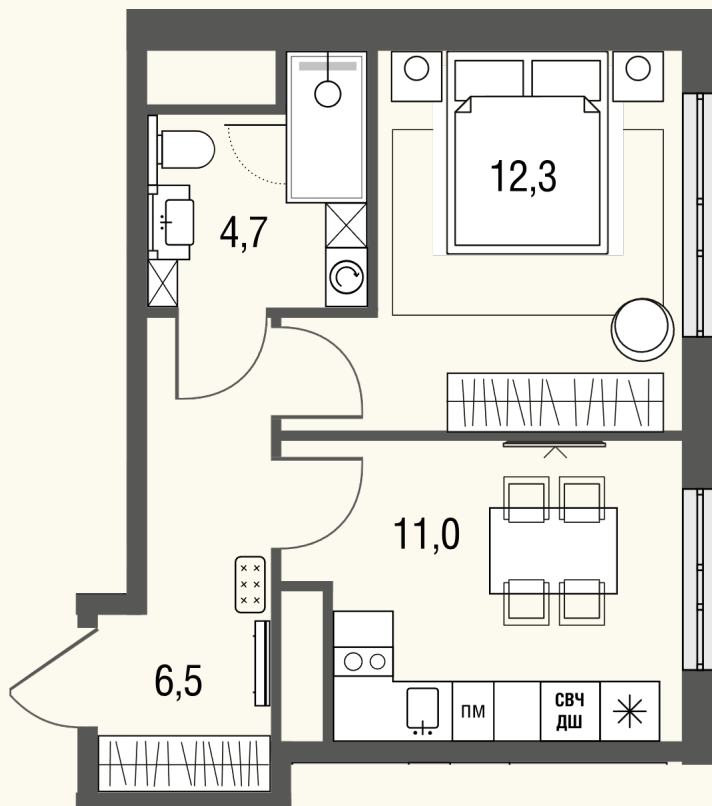

# КВАРТИРА №446

Номер 446	Комнат 1	Площадь 34.5 м2
Этаж 15	Корпус 1	Сдача сдан

**17 281 136 Р**

Отделка — без отделки