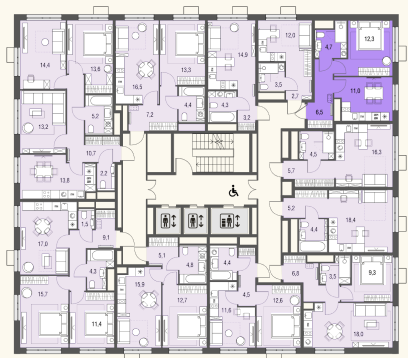

# КВАРТИРА №446

Номер 446	Комнат 1	Площадь 34.5 м2
Этаж 15	Корпус 1	Сдача сдан

**17 281 136 Р**

Отделка — без отделки