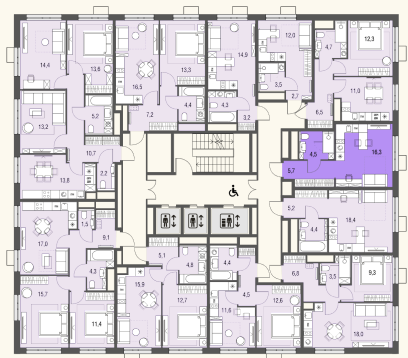

# КВАРТИРА №447

Номер 447	Комнат Студия	Площадь 26.6 м2
Этаж 15	Корпус 1	Сдача сдан

**13 546 714 ₽**

Отделка – без отделки