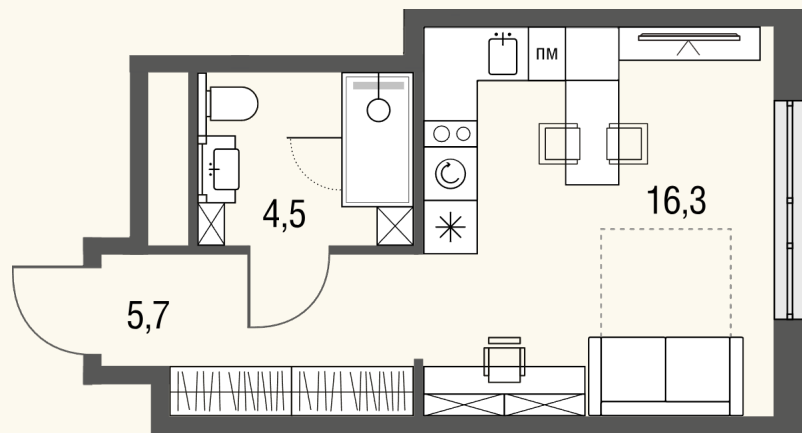

# КВАРТИРА №447

Номер 447	Комнат Студия	Площадь 26.6 м2
Этаж 15	Корпус 1	Сдача сдан

**13 546 714 ₽**

Отделка – без отделки