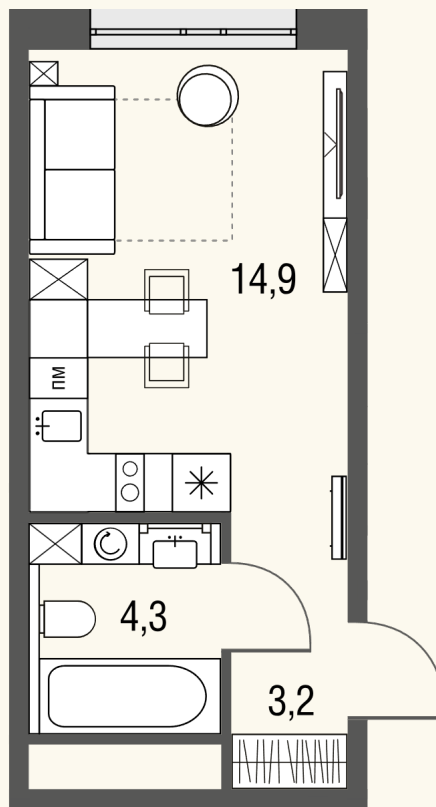

# КВАРТИРА №455

Номер 455	Комнат Студия	Площадь 22,4 м2
Этаж 16	Корпус 1	Сдача сдан

**12 791 046 ₽**

Отделка – без отделки