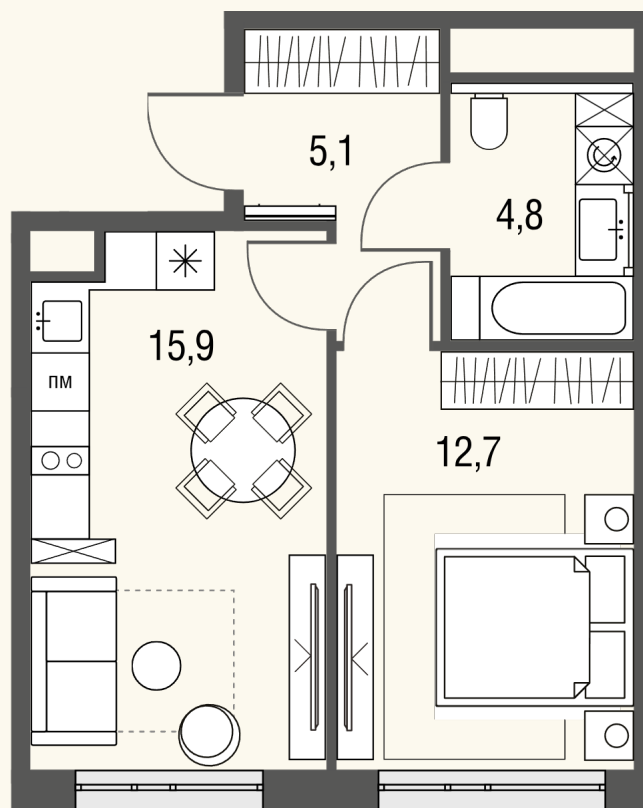

# КВАРТИРА №462

Номер 462	Комнат 1	Площадь 38.5 м2
Этаж 16	Корпус 1	Сдача сдан

**19 578 374 Р**

Отделка – без отделки