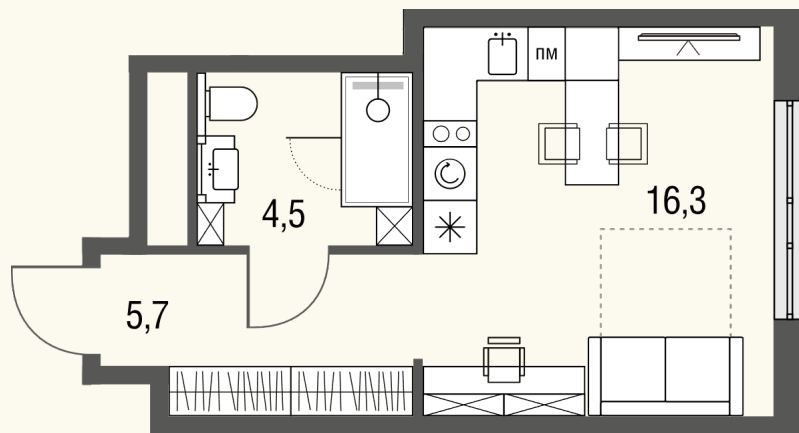

КВАРТИРА №469

Номер 469	Комнат Студия	Площадь 26.5 м2
Этаж 17	Корпус 1	Сдача сдан

13 579 008 ₽

Отделка – без отделки

КОНТАКТЫ

ОТДЕЛ ПРОДАЖ

Телефон

+7 (495) 104-81-63