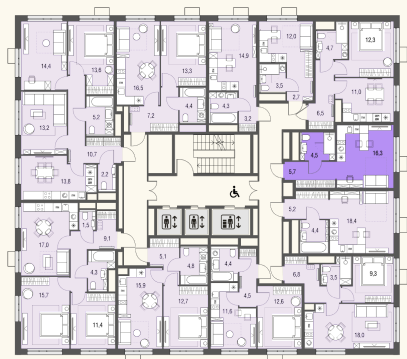

КВАРТИРА №469

Номер 469	Комнат Студия	Площадь 26.5 м2
Этаж 17	Корпус 1	Сдача сдан

13 579 008 ₽

Отделка – без отделки

КОНТАКТЫ

ОТДЕЛ ПРОДАЖ

Телефон

+7 (495) 104-81-63