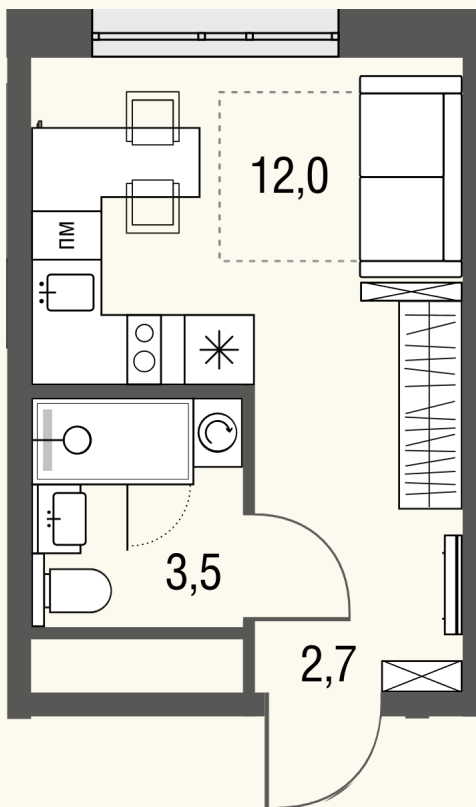

КВАРТИРА №478

Номер 478	Комнат Студия	Площадь 18,3 м2
Этаж 18	Корпус 1	Сдача сдан

11 504 953 Р

Отделка – без отделки

КОНТАКТЫ

ОТДЕЛ ПРОДАЖ

Телефон

+7 (495) 104-81-63