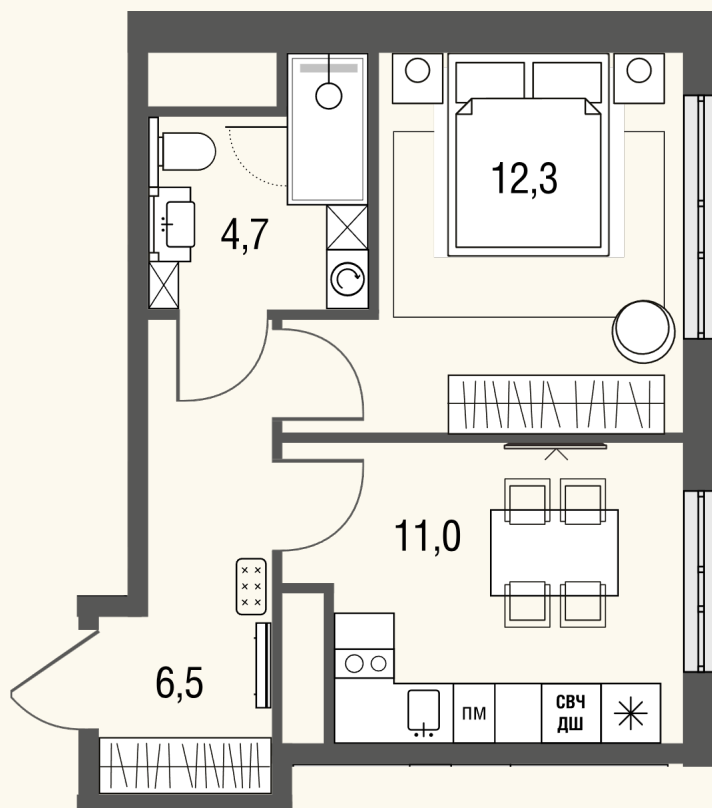

КВАРТИРА №479

Номер 479	Комнат 1	Площадь 34,6 м2
Этаж 18	Корпус 1	Сдача сдан

17 482 414 ₽

Отделка — без отделки

КОНТАКТЫ

ОТДЕЛ ПРОДАЖ

Телефон

+7 (495) 104-81-63