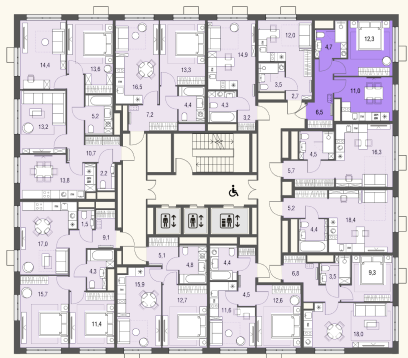

КВАРТИРА №479

Номер 479	Комнат 1	Площадь 34,6 м2
Этаж 18	Корпус 1	Сдача сдан

17 482 414 ₽

Отделка — без отделки

КОНТАКТЫ

ОТДЕЛ ПРОДАЖ

Телефон

+7 (495) 104-81-63