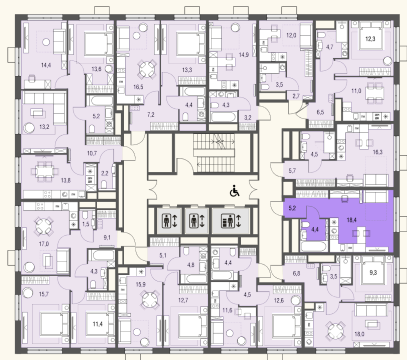

КВАРТИРА №481

Номер 481	Комнат Студия	Площадь 28.1 м2
Этаж 18	Корпус 1	Сдача сдан

14 320 930 ₽

Отделка – без отделки

КОНТАКТЫ

ОТДЕЛ ПРОДАЖ

Телефон

+7 (495) 104-81-63