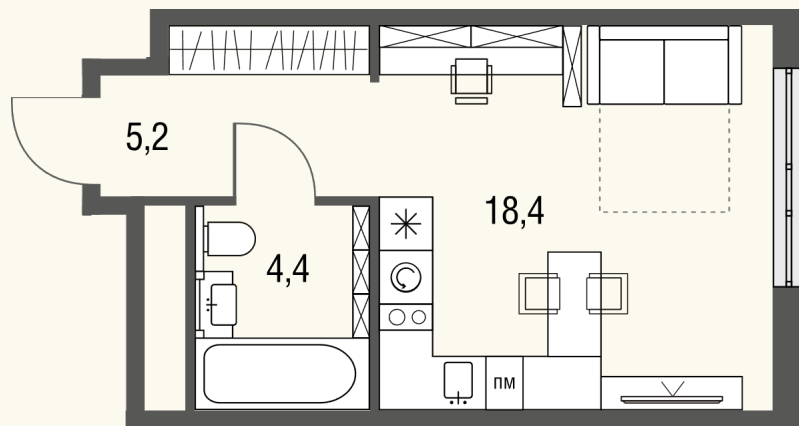

КВАРТИРА №481

Номер 481	Комнат Студия	Площадь 28.1 м2
Этаж 18	Корпус 1	Сдача сдан

14 320 930 ₽

Отделка – без отделки

КОНТАКТЫ

ОТДЕЛ ПРОДАЖ

Телефон

+7 (495) 104-81-63