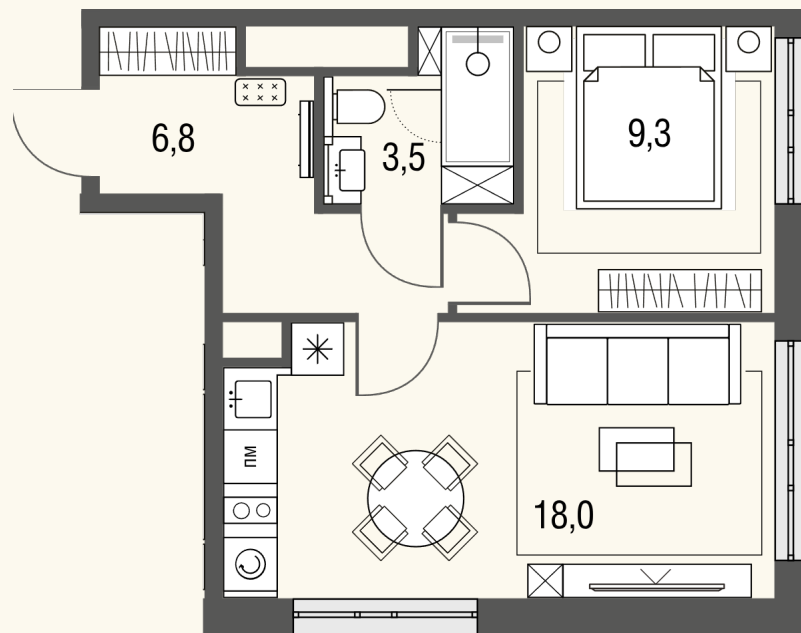

КВАРТИРА №482

Номер 482	Комнат 1	Площадь 37,5 м2
Этаж 18	Корпус 1	Сдача сдан

19 592 051 ₽

Отделка – без отделки

КОНТАКТЫ

ОТДЕЛ ПРОДАЖ

Телефон

+7 (495) 104-81-63