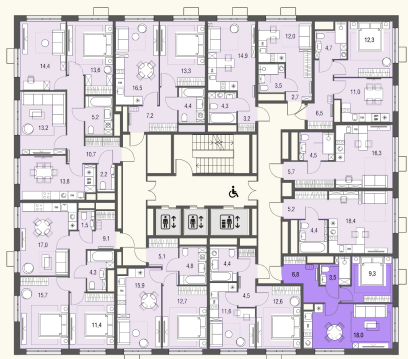

КВАРТИРА №482

Номер 482	Комнат 1	Площадь 37,5 м2
Этаж 18	Корпус 1	Сдача сдан

19 592 051 ₽

Отделка – без отделки

КОНТАКТЫ

ОТДЕЛ ПРОДАЖ

Телефон

+7 (495) 104-81-63