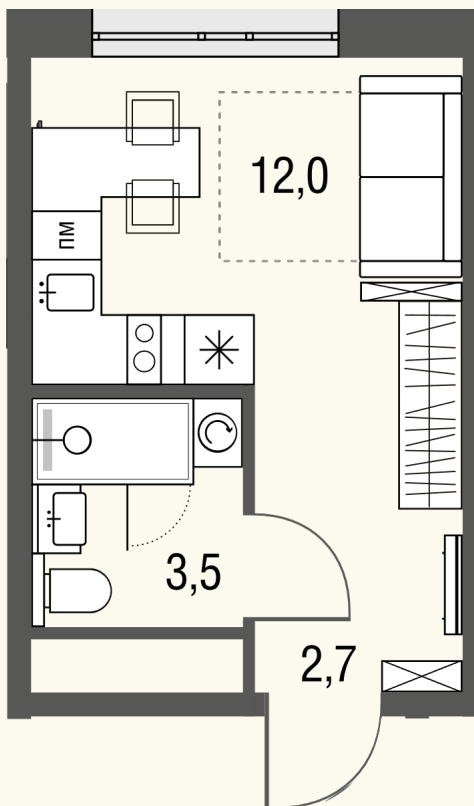

КВАРТИРА №489

Номер 489	Комнат Студия	Площадь 18.2 м2
Этаж 19	Корпус 1	Сдача сдан

11 482 817 Р

Отделка – без отделки

КОНТАКТЫ

ОТДЕЛ ПРОДАЖ

Телефон

+7 (495) 104-81-63