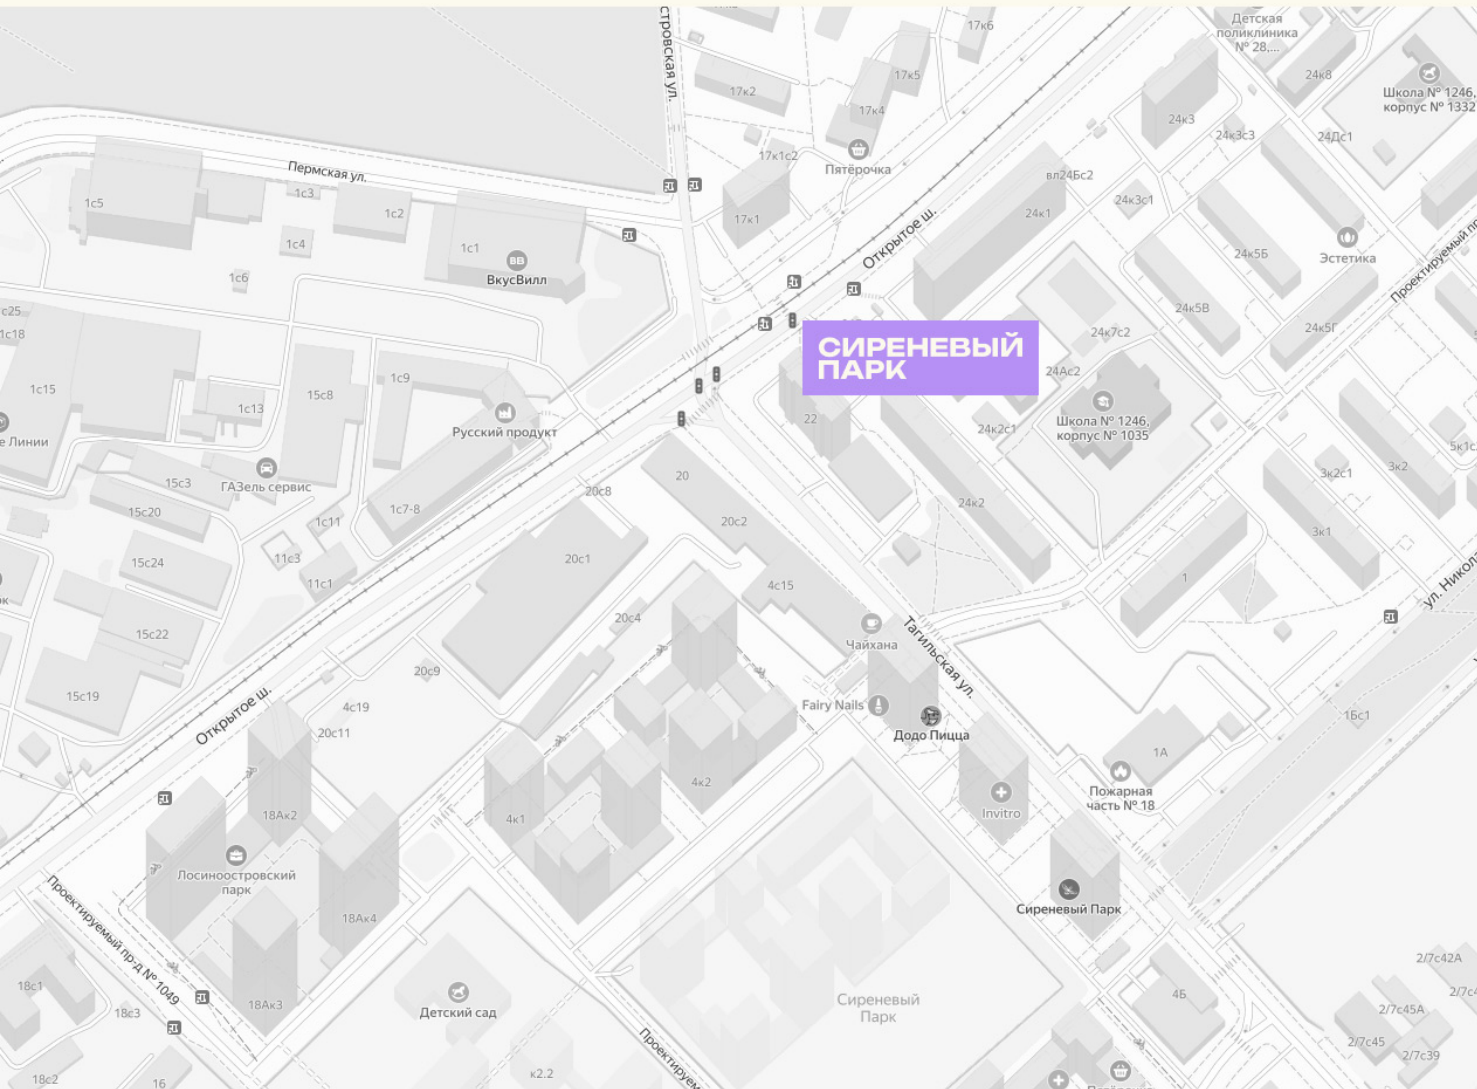

КОНТАКТЫ

ОТДЕЛ ПРОДАЖ

Телефон

+7 (495) 104-81-63

Адрес

Москва, Открытое шоссе, 22

График работы

Ежедневно с 9:00 до 21:00