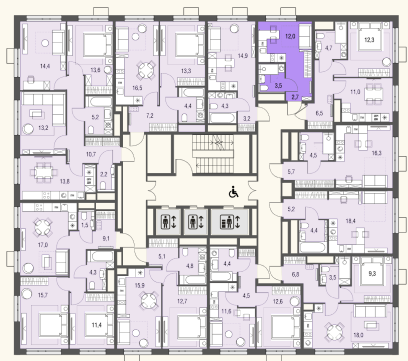

КВАРТИРА №489

Номер 489	Комнат Студия	Площадь 18.2 м2
Этаж 19	Корпус 1	Сдача сдан

11 482 817 Р

Отделка – без отделки

КОНТАКТЫ

ОТДЕЛ ПРОДАЖ

Телефон

+7 (495) 104-81-63