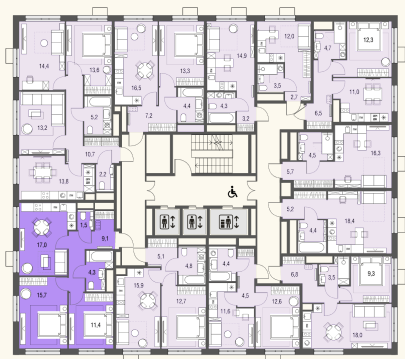

КВАРТИРА №496

Номер 496	Комнат 3	Площадь 59 м2
Этаж 19	Корпус 1	Сдача сдан

26 642 408 ₽

Отделка — без отделки

КОНТАКТЫ

ОТДЕЛ ПРОДАЖ

Телефон

+7 (495) 104-81-63