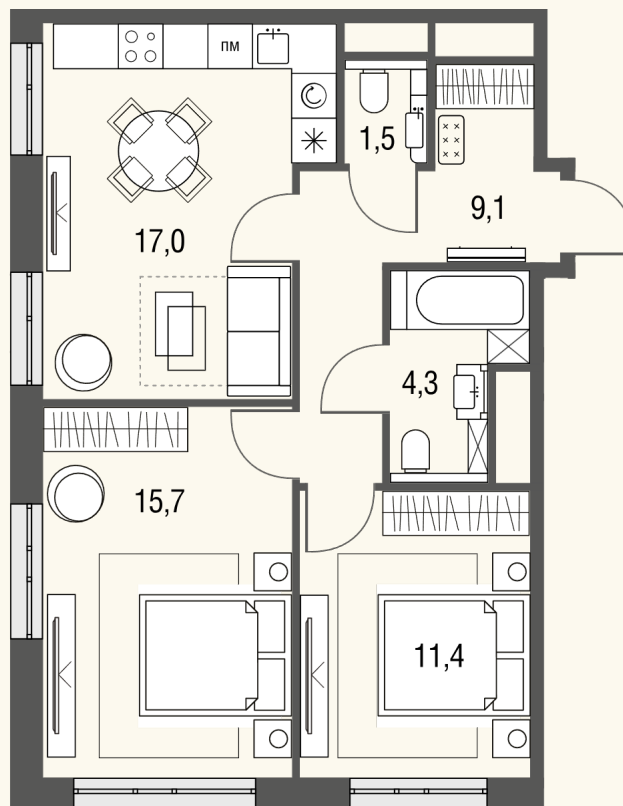

КВАРТИРА №496

Номер 496	Комнат 3	Площадь 59 м2
Этаж 19	Корпус 1	Сдача сдан

26 642 408 ₽

Отделка — без отделки

КОНТАКТЫ

ОТДЕЛ ПРОДАЖ

Телефон

+7 (495) 104-81-63