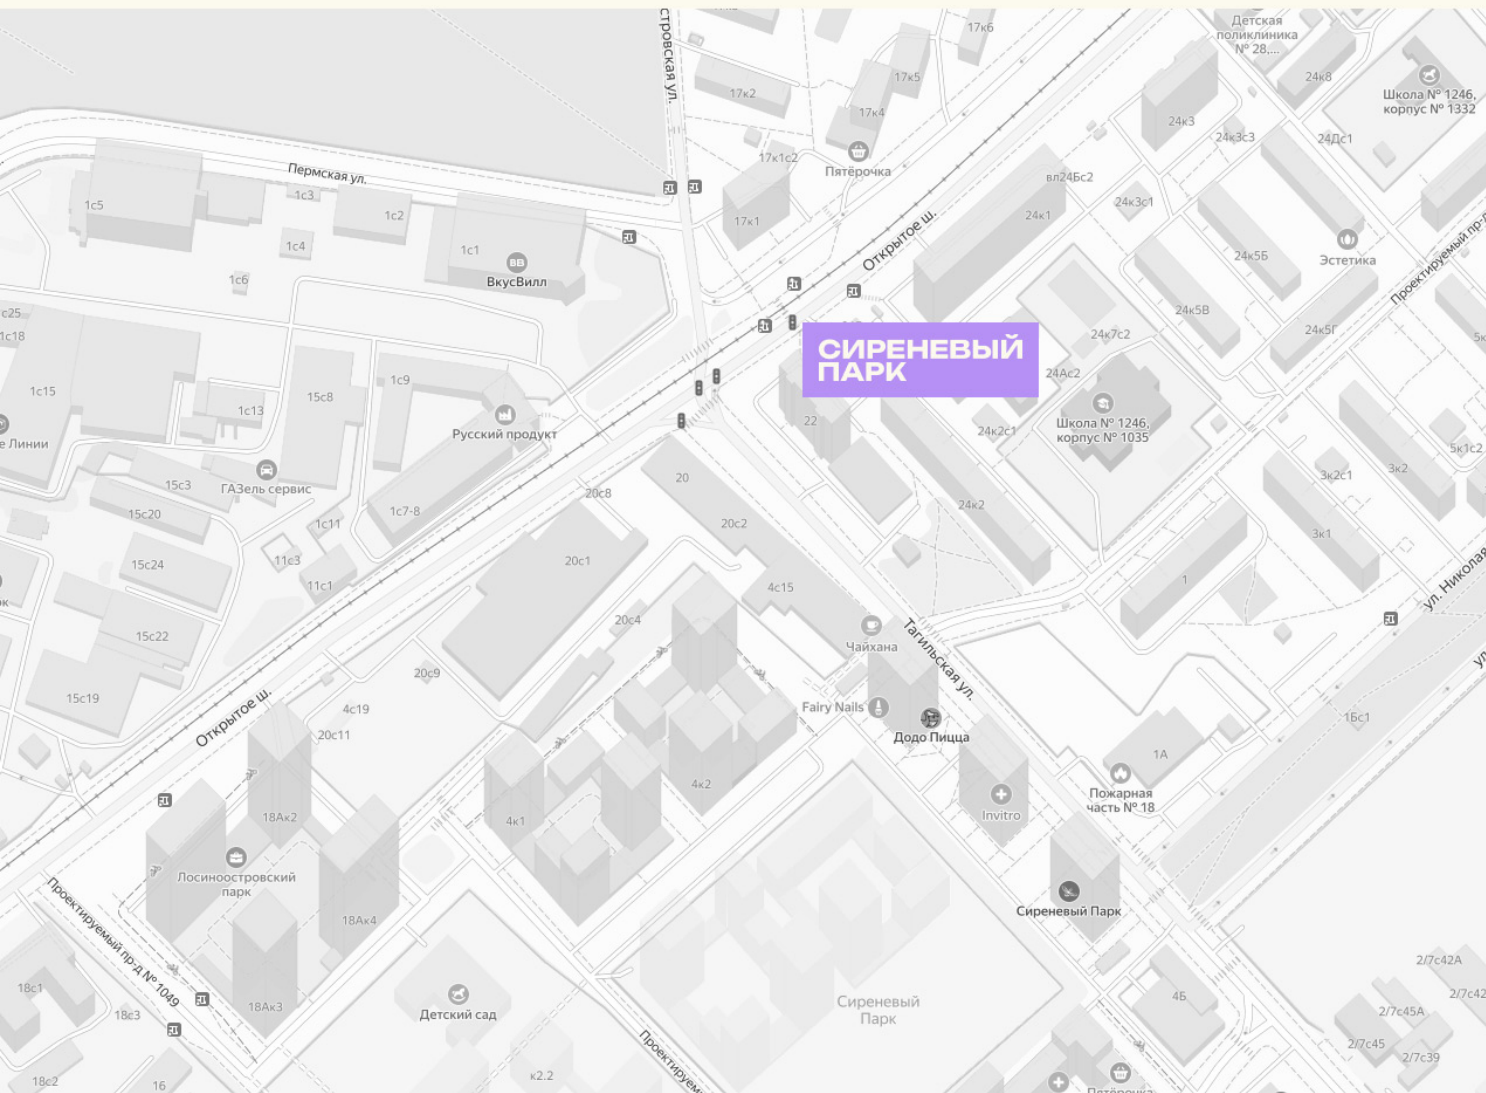

КОНТАКТЫ

ОТДЕЛ ПРОДАЖ

Телефон

+7 (495) 104-81-63

Адрес

Москва, Открытое шоссе, 22

График работы

Ежедневно с 9:00 до 21:00