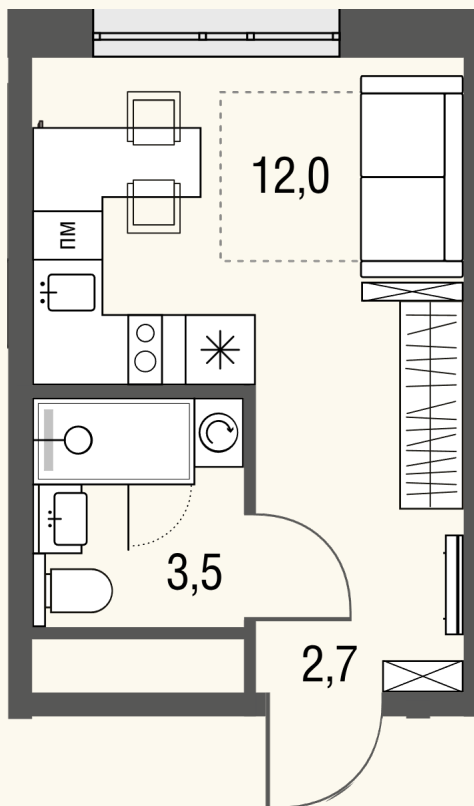

КВАРТИРА №500

| | | |
|--------------|------------------|--------------------|
| Номер 500 | Комнат Студия | Площадь 18.2 м2 |
| Этаж 20 | Корпус 1 | Сдача сдан |

11 521 610 Р

Отделка — без отделки

КОНТАКТЫ