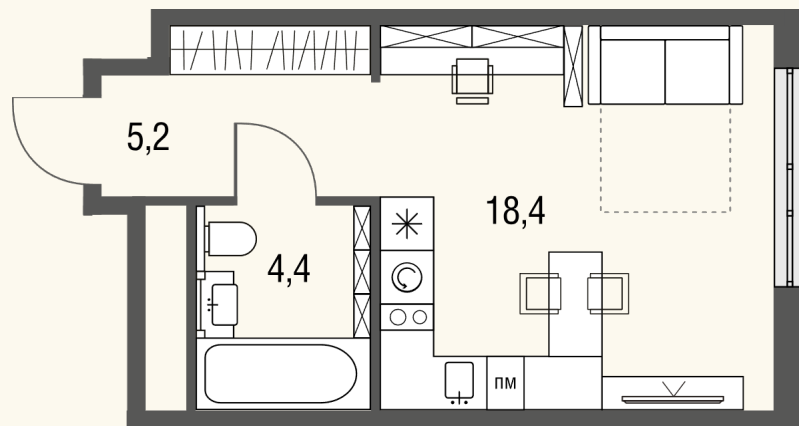

КВАРТИРА №503

Номер 503	Комнат Студия	Площадь 28 м2
Этаж 20	Корпус 1	Одача сдан

14 395 298 ₽

Отделка – без отделки

КОНТАКТЫ

ОТДЕЛ ПРОДАЖ

Телефон

+7 (495) 104-81-63