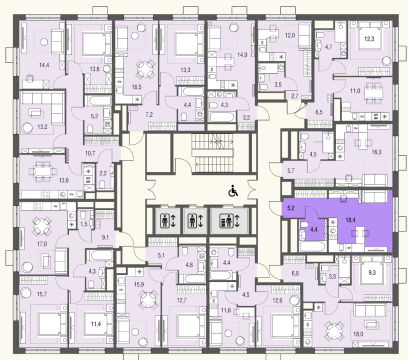

КВАРТИРА №503

Номер 503	Комнат Студия	Площадь 28 м2
Этаж 20	Корпус 1	Одача сдан

14 395 298 ₽

Отделка – без отделки

КОНТАКТЫ

ОТДЕЛ ПРОДАЖ

Телефон

+7 (495) 104-81-63