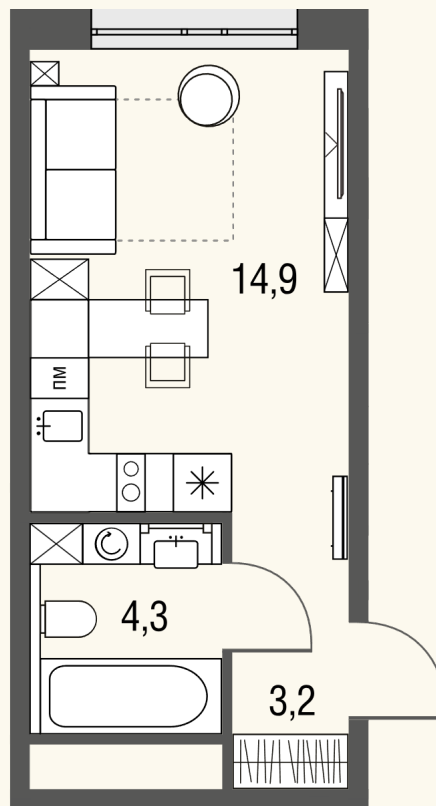

# КВАРТИРА №510

Номер 510	Комнат Студия	Площадь 22.4 м2
Этаж 21	Корпус 1	Сдача сдан

**12 989 191 Р**

Отделка – без отделки