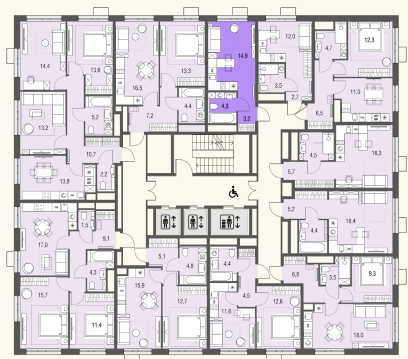

# КВАРТИРА №510

Номер 510	Комнат Студия	Площадь 22.4 м2
Этаж 21	Корпус 1	Сдача сдан

**12 989 191 Р**

Отделка – без отделки