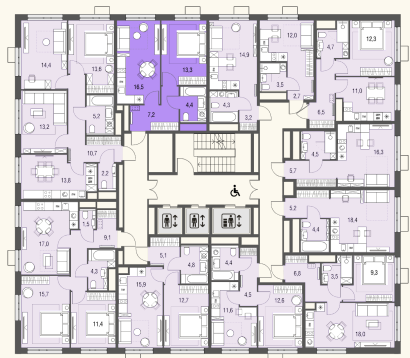

КВАРТИРА №520

Номер 520	Комнат 1	Площадь 41,4 м2
Этаж 21	Корпус 1	Сдача сдан

20 276 812 ₺

Отделка – без отделки

КОНТАКТЫ

ОТДЕЛ ПРОДАЖ

Телефон

+7 (495) 104-81-63