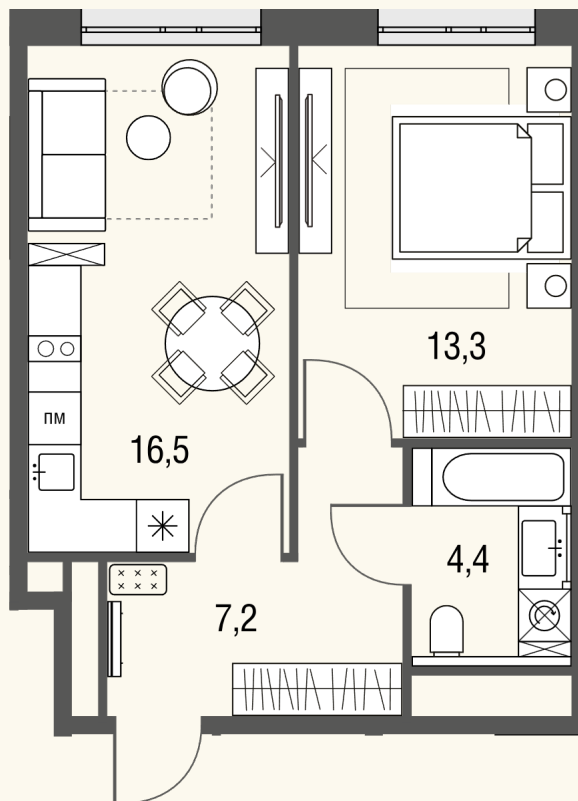

КВАРТИРА №520

Номер 520	Комнат 1	Площадь 41,4 м2
Этаж 21	Корпус 1	Сдача сдан

20 276 812 ₺

Отделка – без отделки

КОНТАКТЫ

ОТДЕЛ ПРОДАЖ

Телефон

+7 (495) 104-81-63