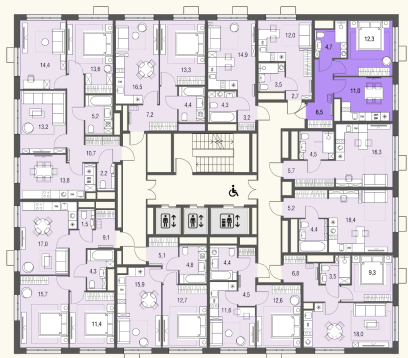

КВАРТИРА №523

Номер	Комнат	Площадь
523	1	34.6 м2
Этаж	Корпус	Сдача
22	1	сдан

17 714 726 ₽

Отделка — без отделки