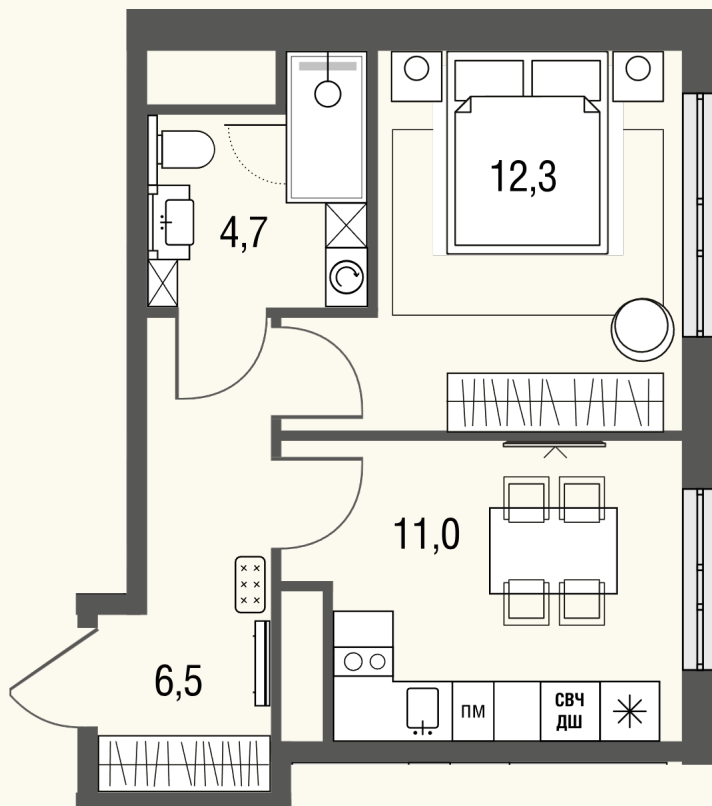

КВАРТИРА №523

Номер	Комнат	Площадь
523	1	34.6 м2
Этаж	Корпус	Сдача
22	1	сдан

17 714 726 ₽

Отделка — без отделки