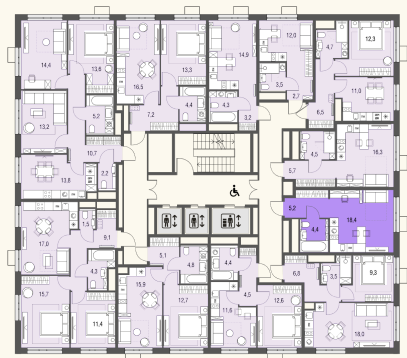

# КВАРТИРА №525

Номер 525	Комнат Студия	Площадь 28.1 м2
Этаж 22	Корпус 1	Сдача сдан

**14 506 605 ₽**

Отделка – без отделки