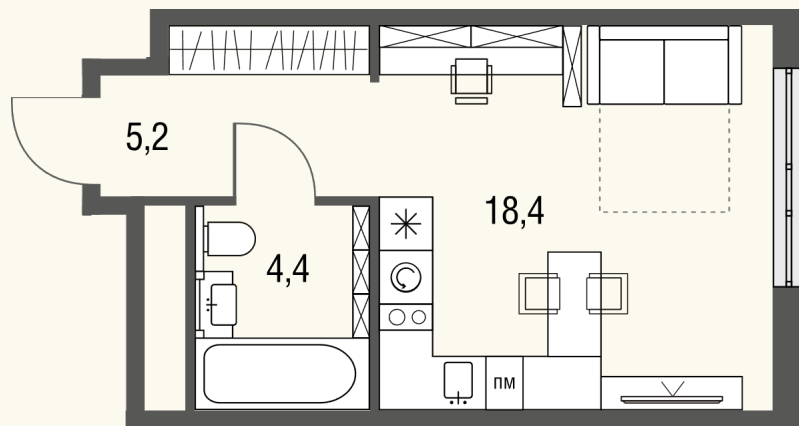

# КВАРТИРА №525

Номер 525	Комнат Студия	Площадь 28.1 м2
Этаж 22	Корпус 1	Сдача сдан

**14 506 605 ₽**

Отделка – без отделки