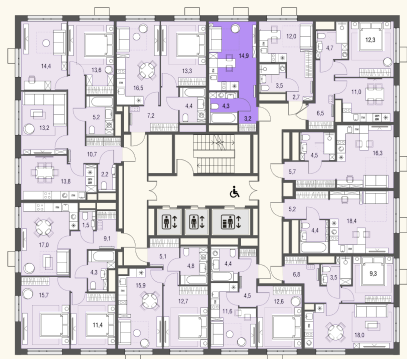

КВАРТИРА №532

| | | |
|--------------|------------------|--------------------|
| Номер 532 | Комнат Студия | Площадь 22.4 м2 |
| Этаж 23 | Корпус 1 | Сдача сдан |

13 089 456 ₽

Отделка – без отделки

КОНТАКТЫ