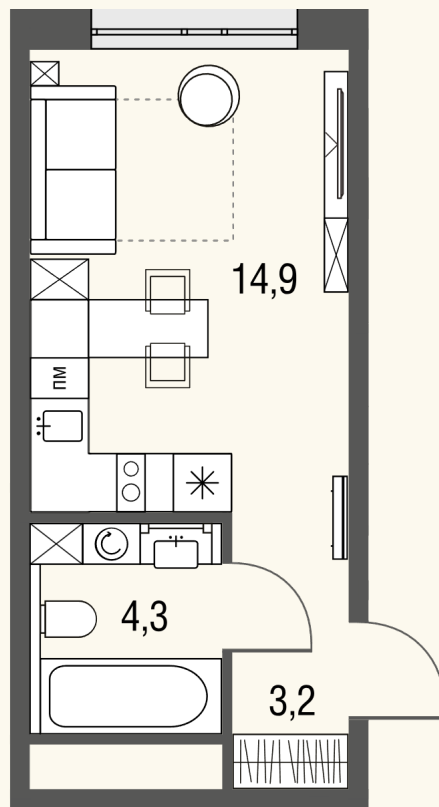

КВАРТИРА №532

| | | |
|--------------|------------------|--------------------|
| Номер 532 | Комнат Студия | Площадь 22.4 м2 |
| Этаж 23 | Корпус 1 | Сдача сдан |

13 089 456 ₽

Отделка – без отделки

КОНТАКТЫ