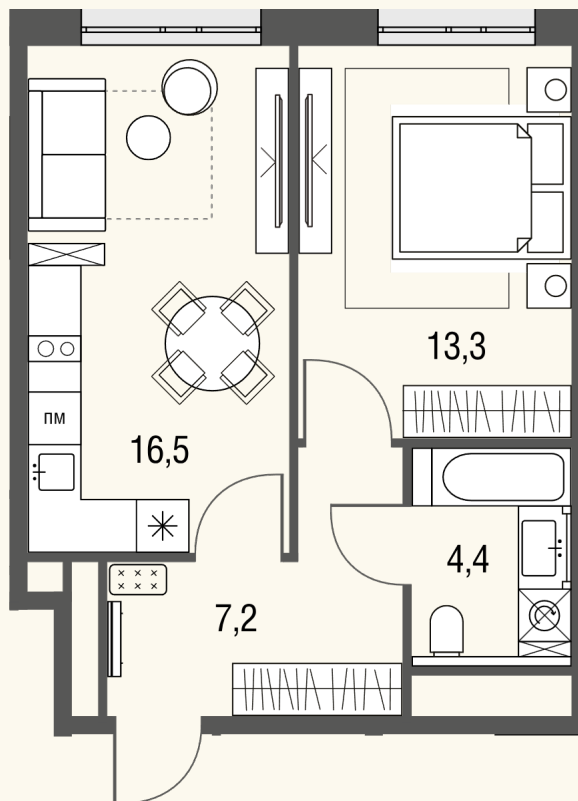

КВАРТИРА №553

Номер 553	Комнат 1	Площадь 41,4 м2
Этаж 24	Корпус 1	Сдача сдан

20 721 502 ₽

Отделка – без отделки

КОНТАКТЫ

ОТДЕЛ ПРОДАЖ

Телефон

+7 (495) 104-81-63