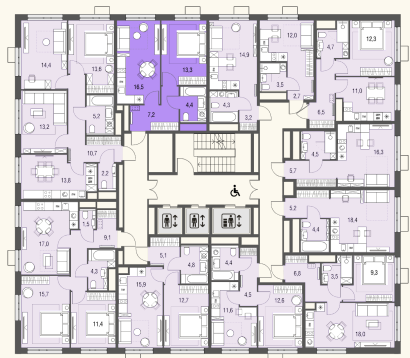

КВАРТИРА №553

Номер 553	Комнат 1	Площадь 41,4 м2
Этаж 24	Корпус 1	Сдача сдан

20 721 502 ₽

Отделка – без отделки

КОНТАКТЫ

ОТДЕЛ ПРОДАЖ

Телефон

+7 (495) 104-81-63