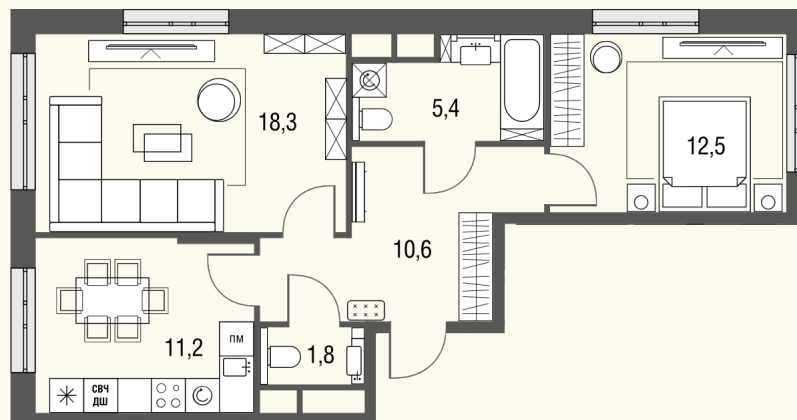

КВАРТИРА №625

Номер 625	Комнат 2	Площадь 59.8 м2
Этаж 12	Корпус 1	Сдача сдан

26 078 940 ₽

Отделка — без отделки

КОНТАКТЫ

ОТДЕЛ ПРОДАЖ

Телефон

+7 (495) 104-81-63