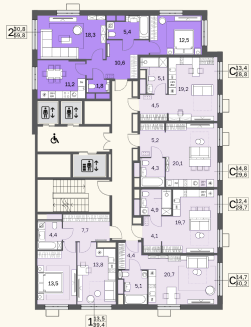

КВАРТИРА №625

Номер 625	Комнат 2	Площадь 59.8 м2
Этаж 12	Корпус 1	Сдача сдан

26 078 940 ₽

Отделка — без отделки

КОНТАКТЫ

ОТДЕЛ ПРОДАЖ

Телефон

+7 (495) 104-81-63