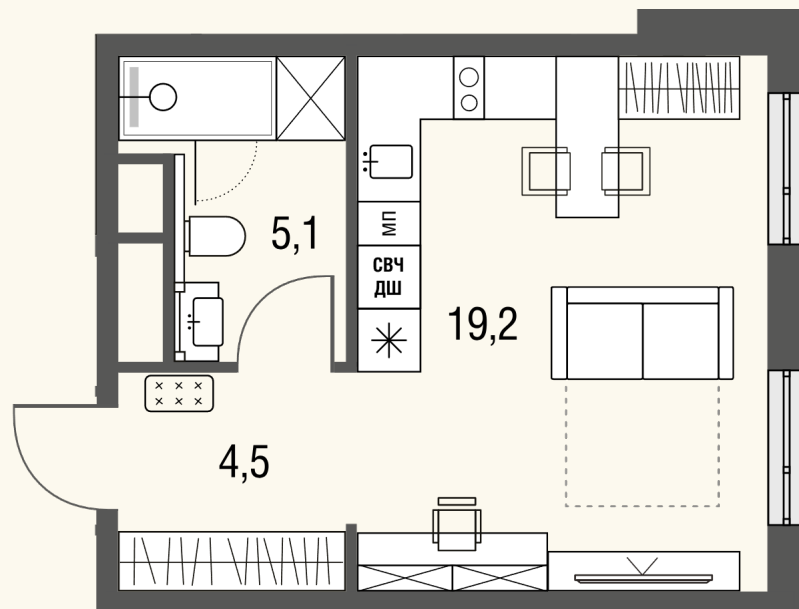

# КВАРТИРА №626

Номер 626	Комнат Студия	Площадь 28.7 м2
Этаж 12	Корпус 1	Сдача сдан

**14 375 902 ₽**

Отделка – без отделки