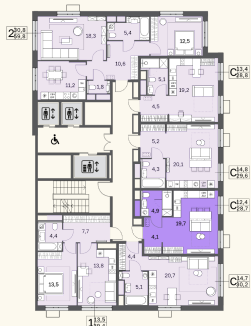

КВАРТИРА №628

Номер 628	Комнат Студия	Площадь 28.8 м2
Этаж 12	Корпус 1	Сдача сдан

14 425 992 ₽

Отделка – без отделки

КОНТАКТЫ

ОТДЕЛ ПРОДАЖ

Телефон

+7 (495) 104-81-63