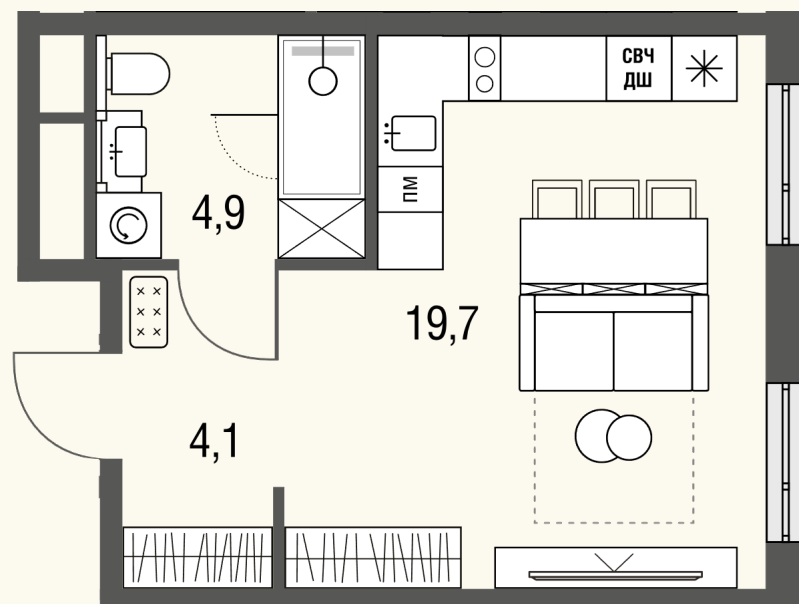

КВАРТИРА №628

Номер 628	Комнат Студия	Площадь 28.8 м2
Этаж 12	Корпус 1	Сдача сдан

14 425 992 ₽

Отделка – без отделки

КОНТАКТЫ

ОТДЕЛ ПРОДАЖ

Телефон

+7 (495) 104-81-63