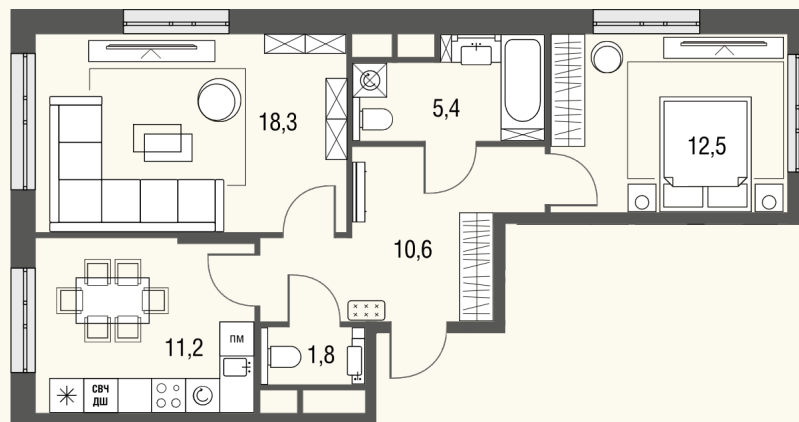

КВАРТИРА №631

Номер 631	Комнат 2	Площадь 59.6 м2
Этаж 13	Корпус 1	Сдача сдан

26 054 110 ₽

Отделка – без отделки

КОНТАКТЫ

ОТДЕЛ ПРОДАЖ

Телефон

+7 (495) 104-81-63