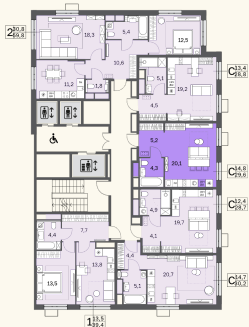

# КВАРТИРА №633

Номер 633	Комнат Студия	Площадь 29.7 м2
Этаж 13	Корпус 1	Сдача сдан

**14 940 110 ₽**

Отделка – без отделки