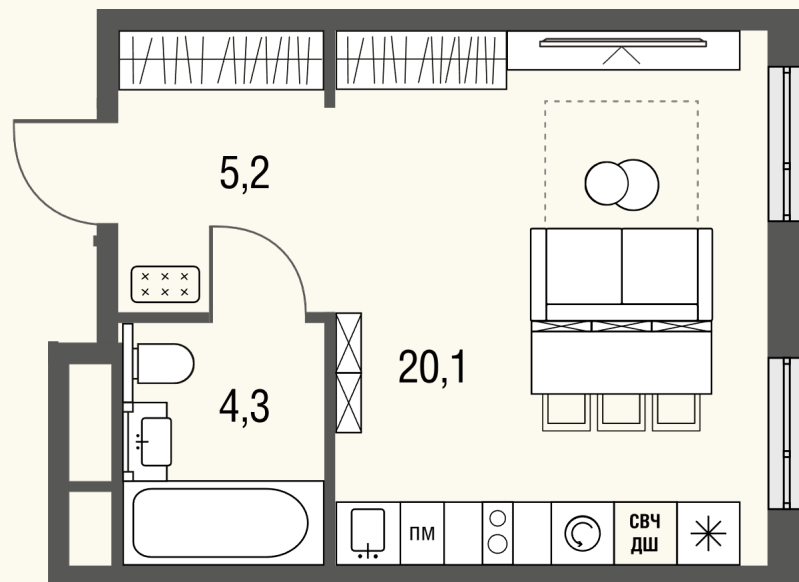

# КВАРТИРА №633

Номер 633	Комнат Студия	Площадь 29.7 м2
Этаж 13	Корпус 1	Сдача сдан

**14 940 110 ₽**

Отделка – без отделки