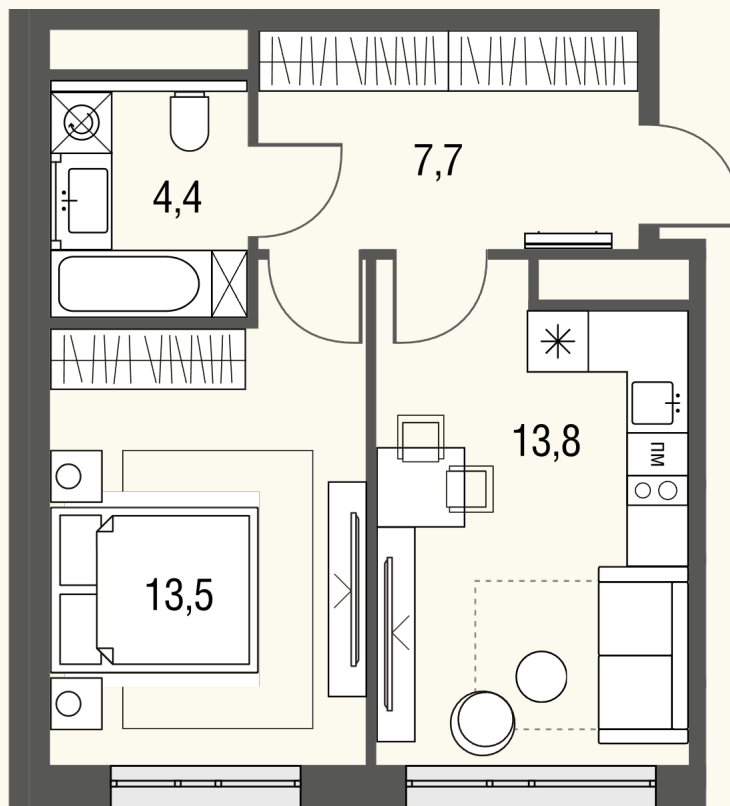

КВАРТИРА №636

Номер	Комнат	Площадь
636	1	39.3 м2
Этаж	Корпус	Сдача
13	1	сдан

19 189 642 Р

Отделка – без отделки

КОНТАКТЫ

ОТДЕЛ ПРОДАЖ

Телефон

+7 (495) 104-81-63