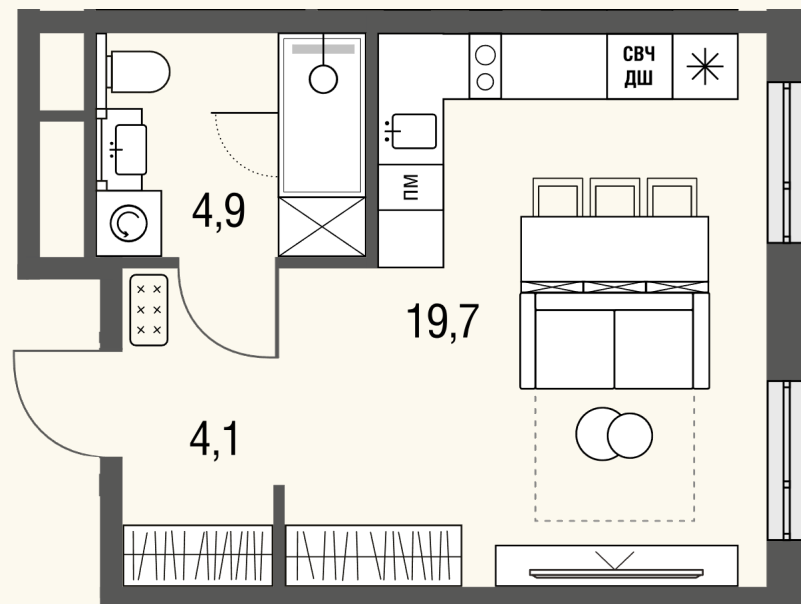

# КВАРТИРА №640

Номер 640	Комнат Студия	Площадь 28.7 м2
Этаж 14	Корпус 1	Сдача сдан

**14 501 309 Р**

Отделка – без отделки