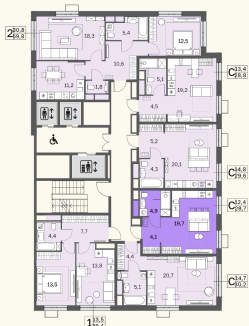

# КВАРТИРА №640

Номер 640	Комнат Студия	Площадь 28.7 м2
Этаж 14	Корпус 1	Сдача сдан

**14 501 309 Р**

Отделка – без отделки