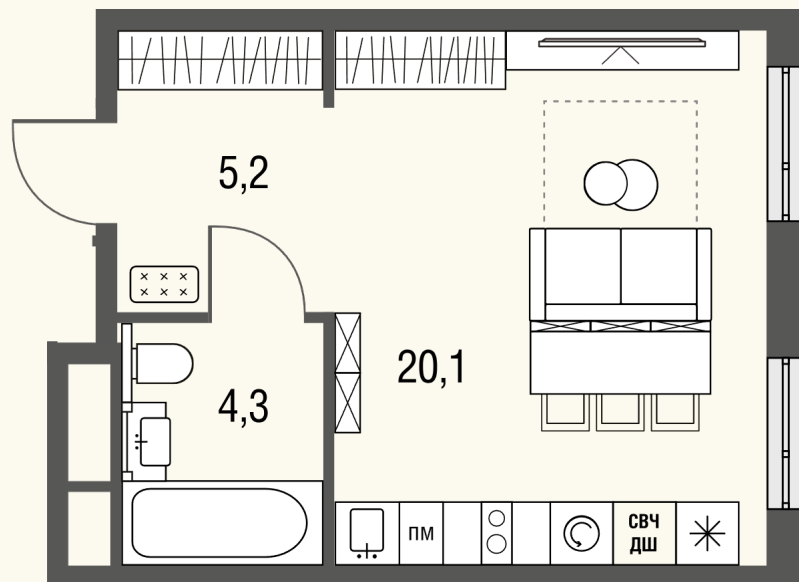

# КВАРТИРА №645

Номер 645	Комнат Студия	Площадь 29.7 м2
Этаж 15	Корпус 1	Сдача сдан

**15 073 051 ₽**

Отделка – без отделки