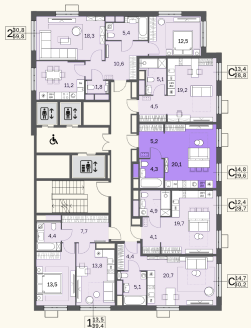

# КВАРТИРА №645

Номер 645	Комнат Студия	Площадь 29.7 м2
Этаж 15	Корпус 1	Сдача сдан

**15 073 051 ₽**

Отделка – без отделки