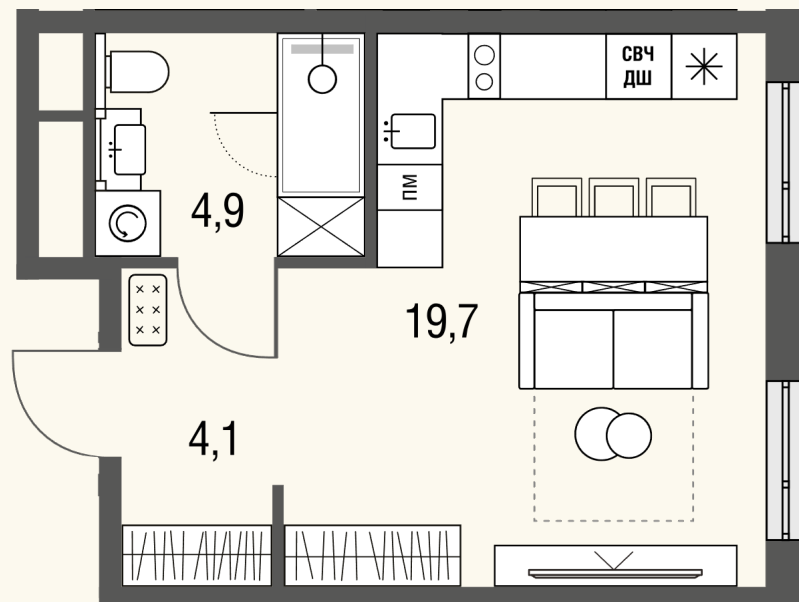

КВАРТИРА №652

Номер 652	Комнат Студия	Площадь 28.7 м2
Этаж 16	Корпус 1	Сдача сдан

14 565 541 ₽

Отделка – без отделки

КОНТАКТЫ

ОТДЕЛ ПРОДАЖ

Телефон

+7 (495) 104-81-63