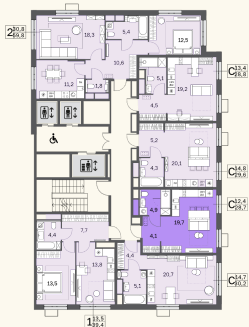

КВАРТИРА №652

Номер 652	Комнат Студия	Площадь 28.7 м2
Этаж 16	Корпус 1	Сдача сдан

14 565 541 ₽

Отделка – без отделки

КОНТАКТЫ

ОТДЕЛ ПРОДАЖ

Телефон

+7 (495) 104-81-63