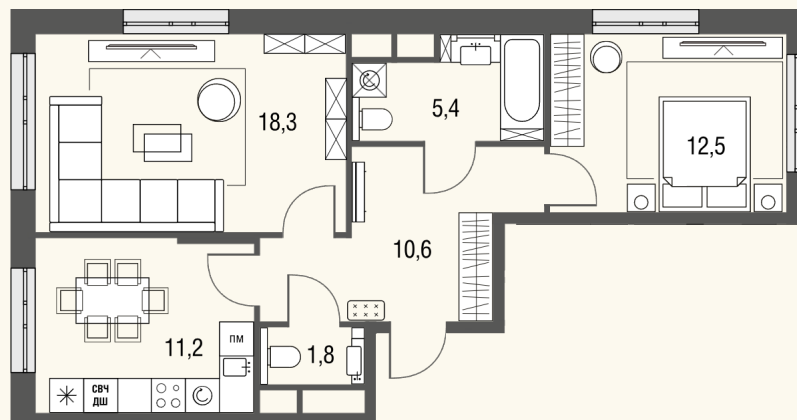

КВАРТИРА №655

Номер 655	Комнат 2	Площадь 59,7 м2
Этаж 17	Корпус 1	Сдача сдан

26 264 514 ₽

Отделка – без отделки

КОНТАКТЫ

ОТДЕЛ ПРОДАЖ

Телефон

+7 (495) 104-81-63