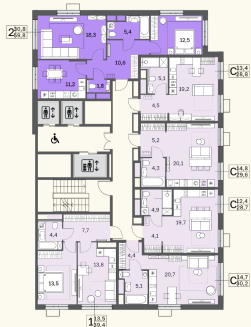

КВАРТИРА №655

Номер 655	Комнат 2	Площадь 59,7 м2
Этаж 17	Корпус 1	Сдача сдан

26 264 514 ₽

Отделка – без отделки

КОНТАКТЫ

ОТДЕЛ ПРОДАЖ

Телефон

+7 (495) 104-81-63