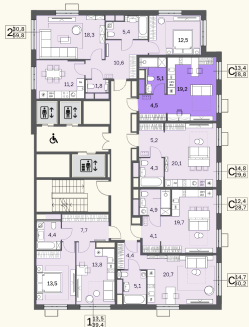

# КВАРТИРА №656

Номер 656	Комнат Студия	Площадь 28.7 м2
Этаж 17	Корпус 1	Сдача сдан

**14 626 715 ₽**

Отделка – без отделки