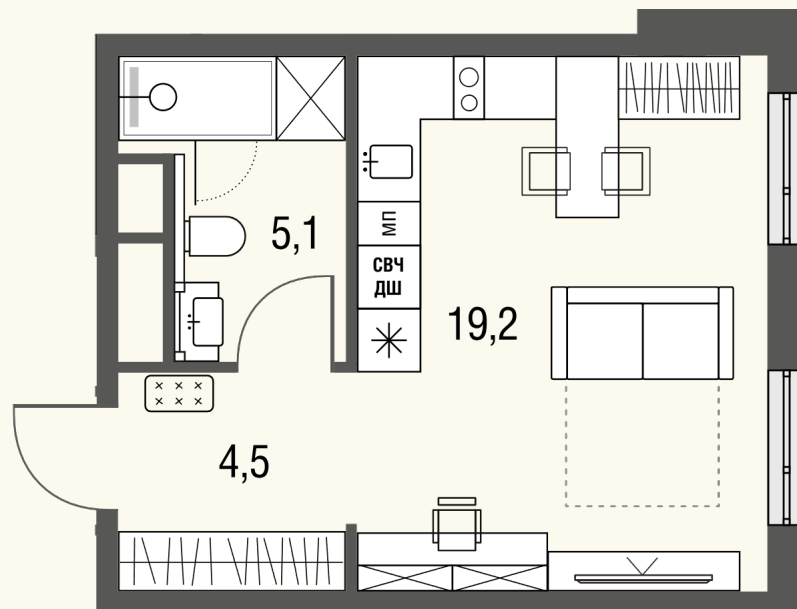

# КВАРТИРА №656

Номер 656	Комнат Студия	Площадь 28.7 м2
Этаж 17	Корпус 1	Сдача сдан

**14 626 715 ₽**

Отделка – без отделки