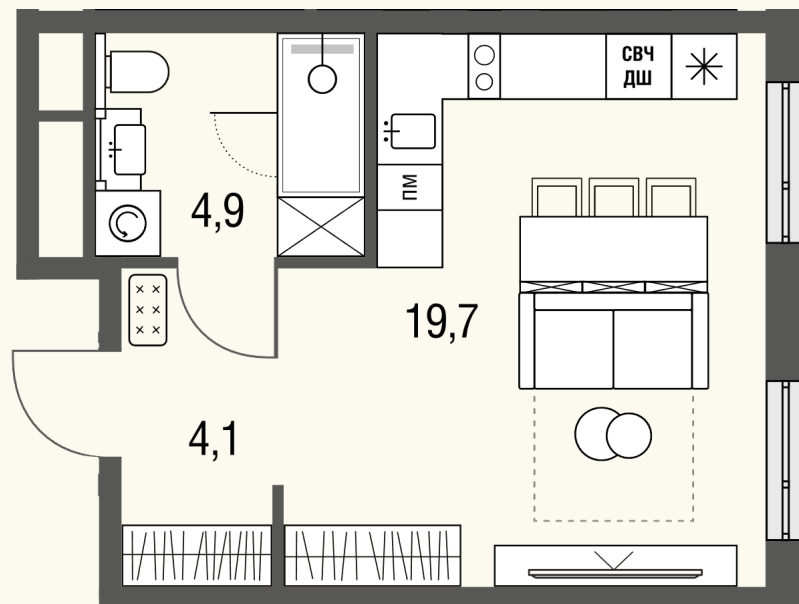

КВАРТИРА №664

Номер 664	Комнат Студия	Площадь 28.7 м2
Этаж 18	Корпус 1	Сдача сдан

14 694 007 ₽

Отделка – без отделки

КОНТАКТЫ

ОТДЕЛ ПРОДАЖ

Телефон

+7 (495) 104-81-63