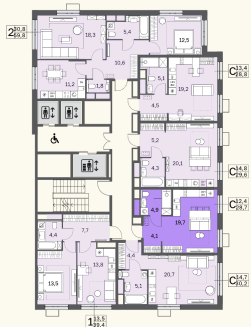

КВАРТИРА №664

Номер 664	Комнат Студия	Площадь 28.7 м2
Этаж 18	Корпус 1	Сдача сдан

14 694 007 ₽

Отделка – без отделки

КОНТАКТЫ

ОТДЕЛ ПРОДАЖ

Телефон

+7 (495) 104-81-63