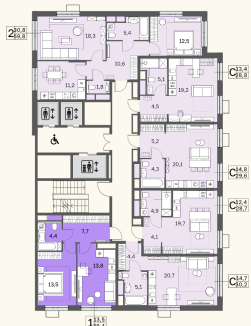

КВАРТИРА №666

Номер 666	Комнат 1	Площадь 39,3 м ²
Этаж 18	Корпус 1	Сдача сдан

20 020 163 ₽

Отделка — без отделки

КОНТАКТЫ

ОТДЕЛ ПРОДАЖ

Телефон

+7 (495) 104-81-63