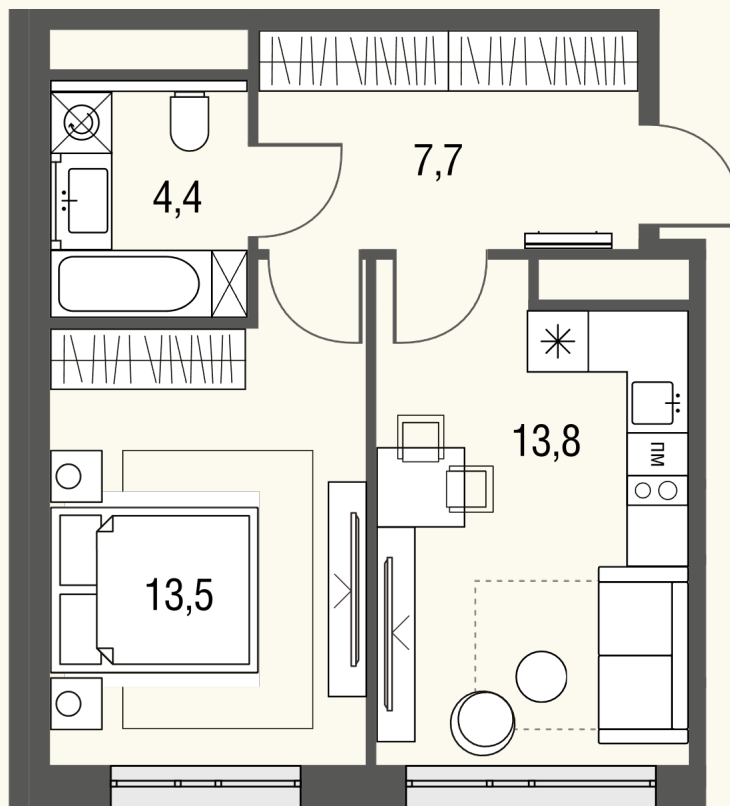

КВАРТИРА №666

Номер 666	Комнат 1	Площадь 39,3 м ²
Этаж 18	Корпус 1	Сдача сдан

20 020 163 ₽

Отделка — без отделки

КОНТАКТЫ

ОТДЕЛ ПРОДАЖ

Телефон

+7 (495) 104-81-63