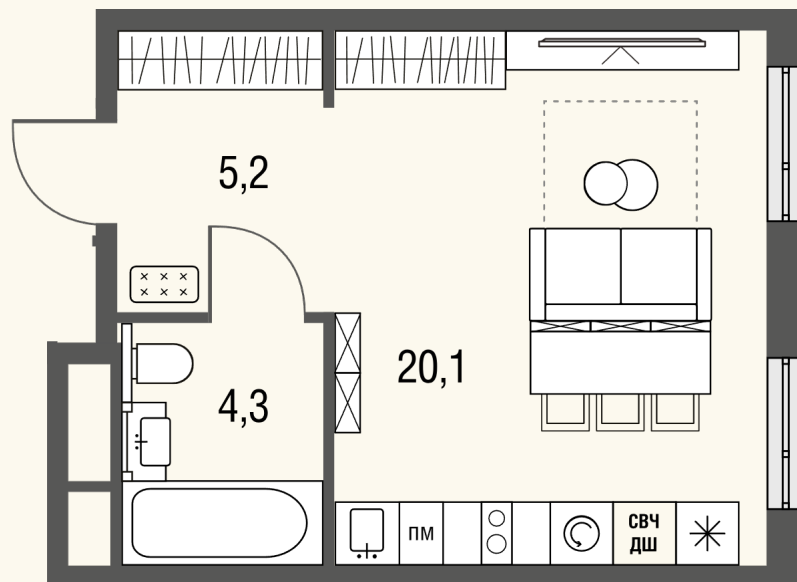

КВАРТИРА №669

Номер 669	Комнат Студия	Площадь 29.8 м2
Этаж 19	Корпус 1	Сдача сдан

15 550 521 ₽

Отделка – без отделки