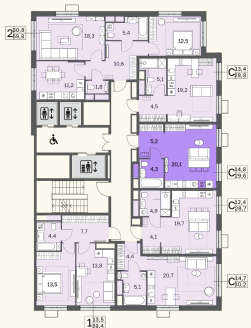

КВАРТИРА №669

Номер 669	Комнат Студия	Площадь 29.8 м2
Этаж 19	Корпус 1	Сдача сдан

15 550 521 ₽

Отделка – без отделки