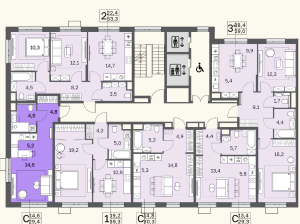

КВАРТИРА №677

Номер 677	Комнат Студия	Площадь 29.4 м2
Этаж 2	Корпус 1	Сдача сдан

10 719 396 ₽
14 888 049 ₽

Отделка — без отделки

КОНТАКТЫ

ОТДЕЛ ПРОДАЖ

Телефон

+7 (495) 104-81-63