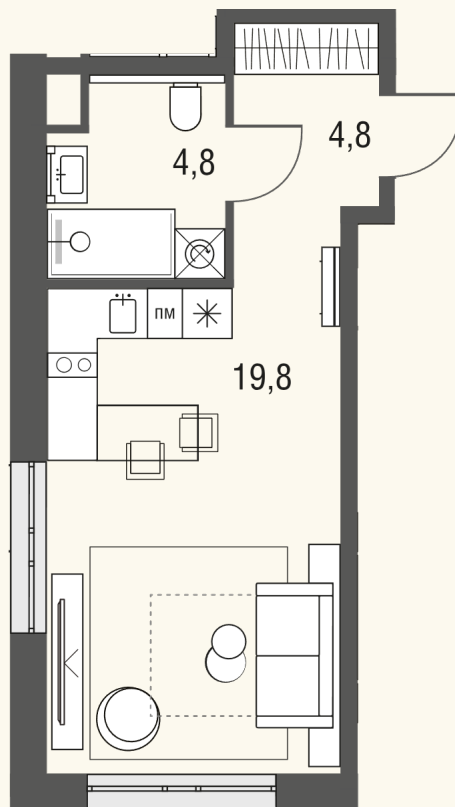

КВАРТИРА №677

Номер 677	Комнат Студия	Площадь 29.4 м2
Этаж 2	Корпус 1	Сдача сдан

10 719 396 ₽
14 888 049 ₽

Отделка — без отделки

КОНТАКТЫ

ОТДЕЛ ПРОДАЖ

Телефон

+7 (495) 104-81-63