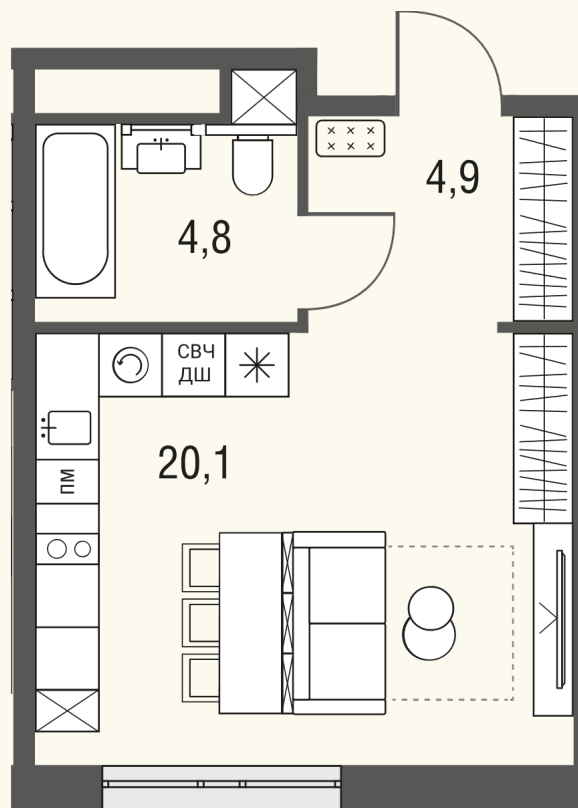

КВАРТИРА №741

Номер 741	Комнат Студия	Площадь 29.7 м2
Этаж 13	Корпус 1	Сдача сдан

15 447 019 ₽

Отделка – без отделки

КОНТАКТЫ

ОТДЕЛ ПРОДАЖ

Телефон

+7 (495) 104-81-63