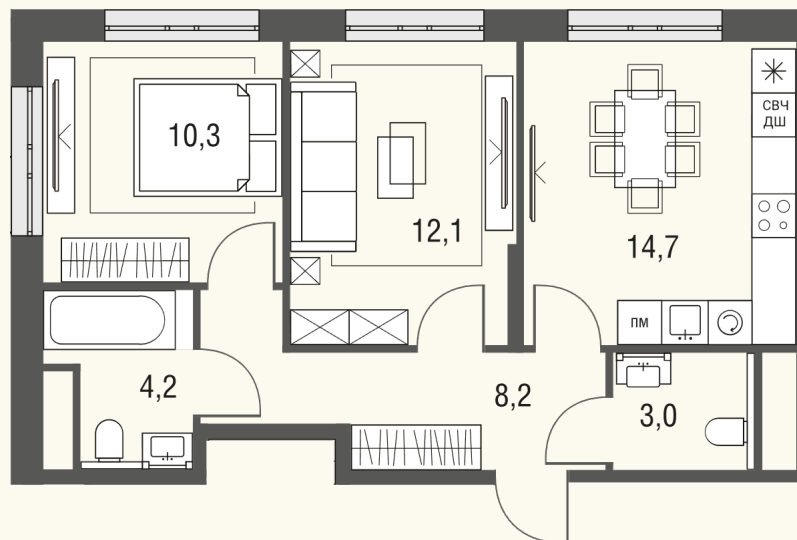

# КВАРТИРА №744

Номер 744	Комнат 2	Площадь 52.4 м2
Этаж 13	Корпус 1	Сдача сдан

**23 918 542 ₽**

Отделка – без отделки