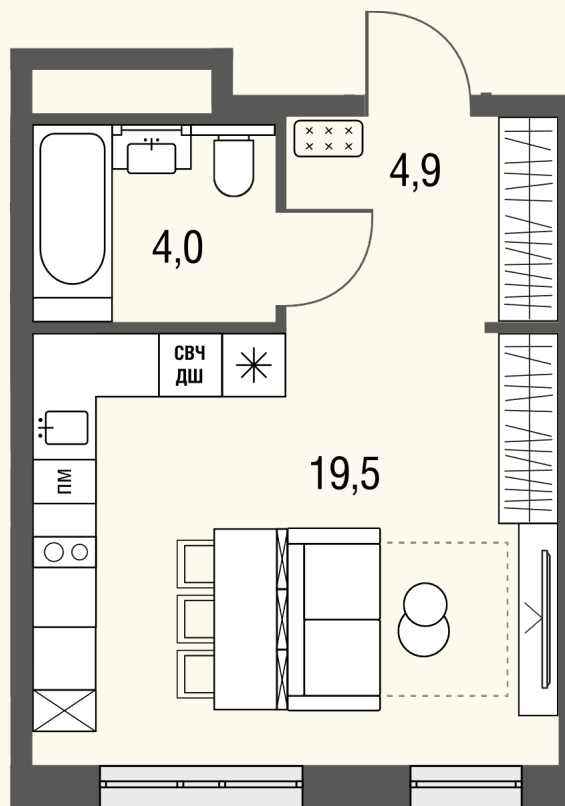

# КВАРТИРА №787

Номер 787	Комнат Студия	Площадь 29 м2
Этаж 10	Корпус 2	Одача сдан

14 503 694 ₽

Отделка – без отделки