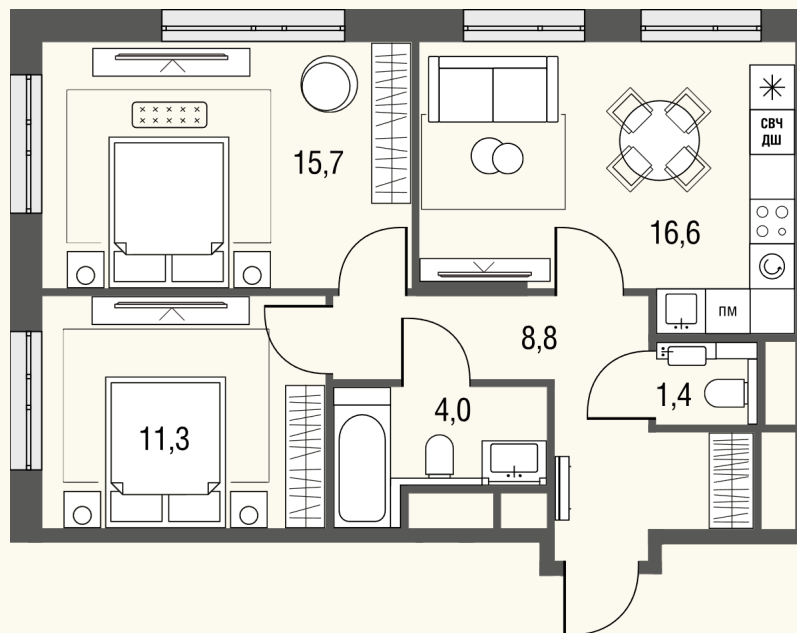

# КВАРТИРА №885

Номер 885	Комнат 3	Площадь 59.4 м2
Этаж 11	Корпус 2	Сдача сдан

**25 991 552 ₽**

Отделка – без отделки