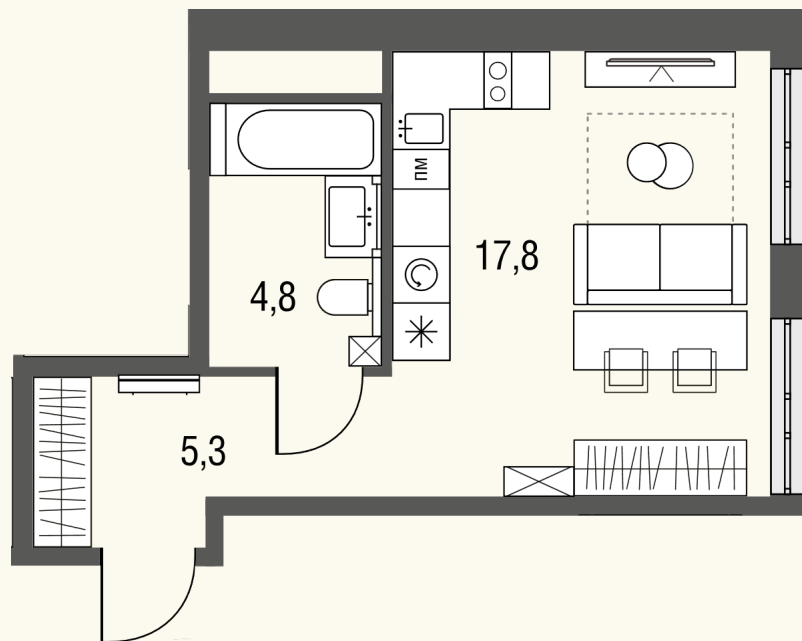

# КВАРТИРА №917

Номер 917	Комнат Студия	Площадь 28.6 м2
Этаж 14	Корпус 2	Сдача сдан

**14 842 199 ₽**

Отделка – без отделки