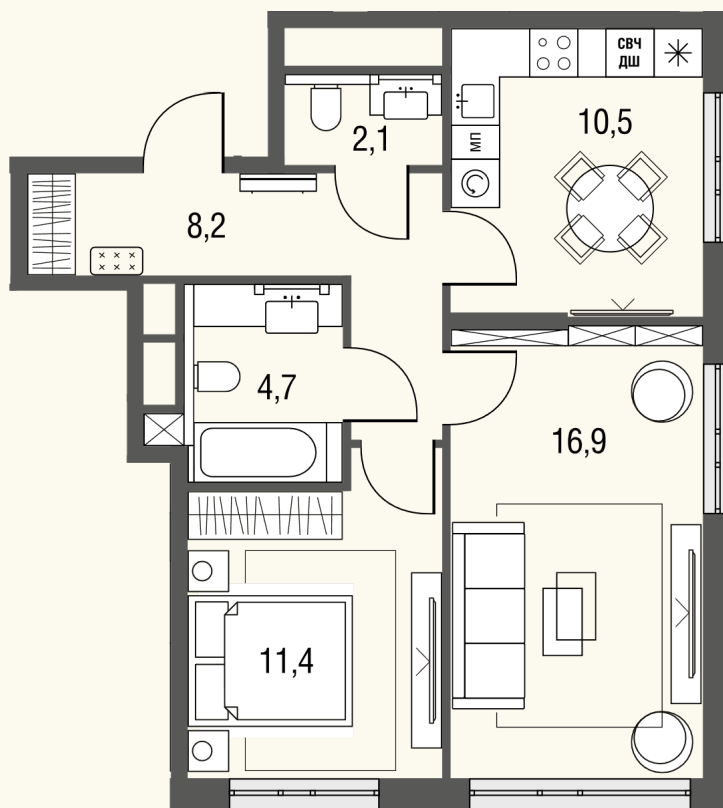

# КВАРТИРА №920

Номер	Комнат	Площадь
920	2	55.2 м2
Этаж	Корпус	Сдача
15	2	сдан

**24 153 765 ₽**

Отделка – без отделки