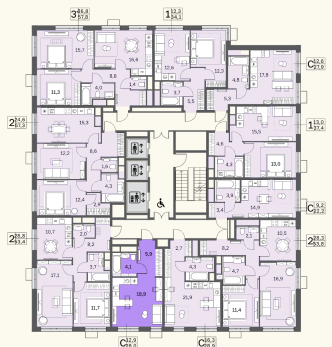

# КВАРТИРА №932

Номер 932	Комнат Студия	Площадь 28.4 м2
Этаж 16	Корпус 2	Сдача сдан

**14 371 062 ₽**

Отделка — без отделки