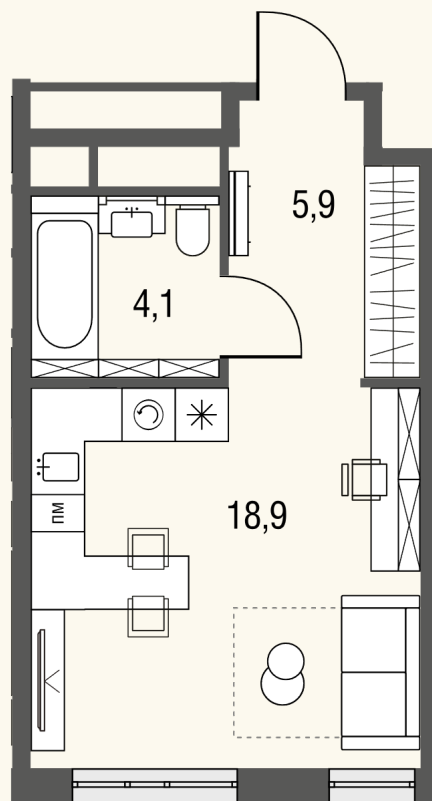

# КВАРТИРА №932

Номер 932	Комнат Студия	Площадь 28.4 м2
Этаж 16	Корпус 2	Сдача сдан

**14 371 062 ₽**

Отделка — без отделки