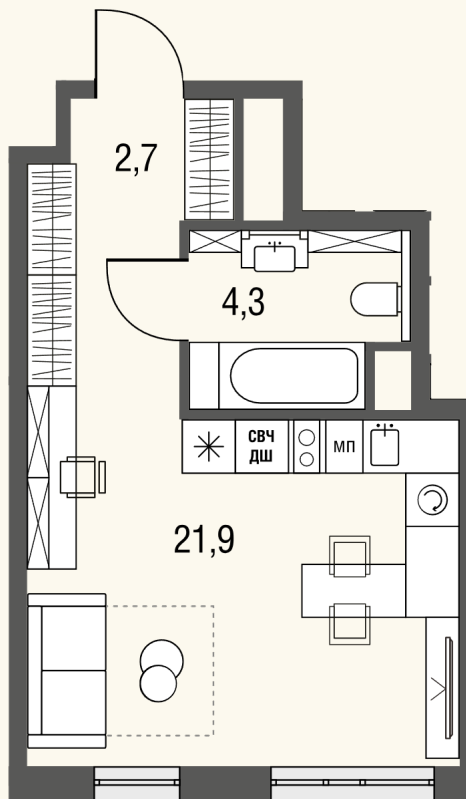

КВАРТИРА №951

| | | |
|--------------|------------------|--------------------|
| Номер 951 | Комнат Студия | Площадь 29.5 м2 |
| Этаж 18 | Корпус 2 | Сдача сдан |

14 691 738 ₽

Отделка – без отделки

КОНТАКТЫ