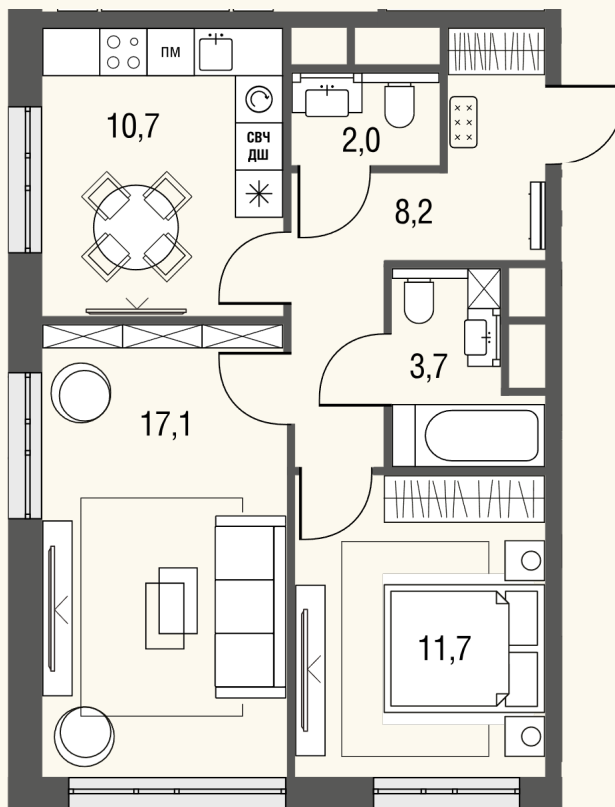

КВАРТИРА №953

Номер	Комнат	Площадь
953	2	54,8 м2
Этаж	Корпус	Сдача
18	2	сдан

23 837 676 ₺

Отделка – без отделки

КОНТАКТЫ

ОТДЕЛ ПРОДАЖ

Телефон

+7 (495) 104-81-63