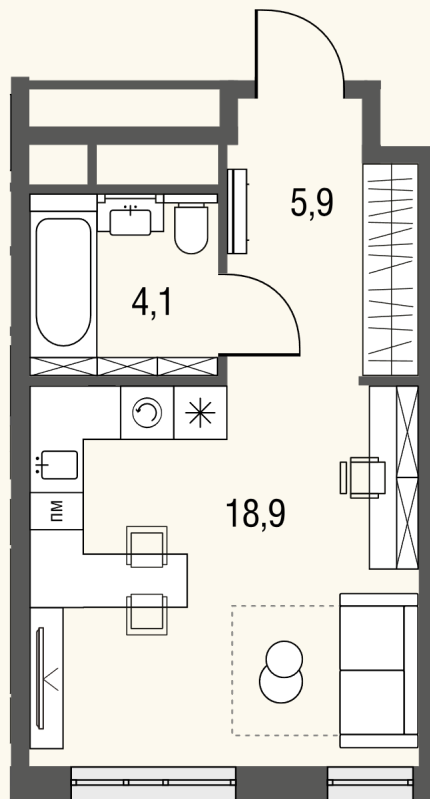

КВАРТИРА №962

Номер 962	Комнат Студия	Площадь 28.6 м2
Этаж 19	Корпус 2	Сдача сдан

14 304 475 ₽

Отделка – без отделки