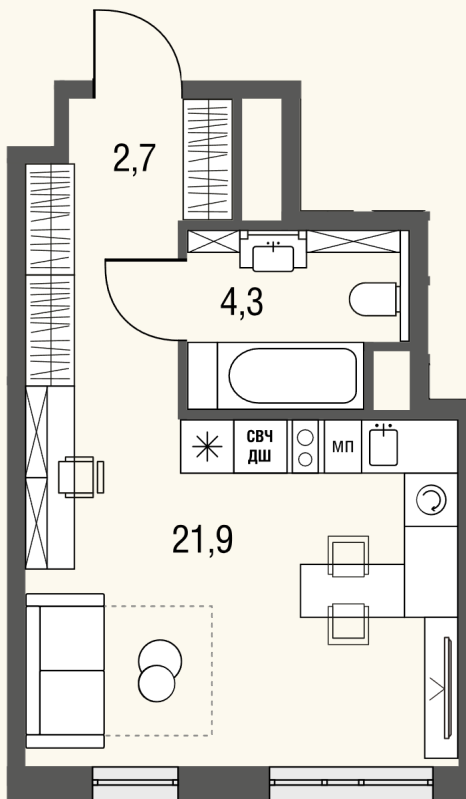

КВАРТИРА №971

Номер 971	Комнат Студия	Площадь 29.5 м2
Этаж 20	Корпус 2	Сдача сдан

14 823 784 Р

Отделка – без отделки

КОНТАКТЫ

ОТДЕЛ ПРОДАЖ

Телефон

+7 (495) 104-81-63