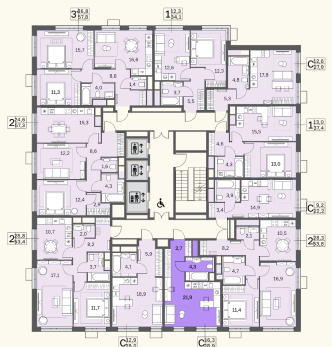

КВАРТИРА №971

Номер 971	Комнат Студия	Площадь 29.5 м2
Этаж 20	Корпус 2	Сдача сдан

14 823 784 Р

Отделка – без отделки

КОНТАКТЫ

ОТДЕЛ ПРОДАЖ

Телефон

+7 (495) 104-81-63