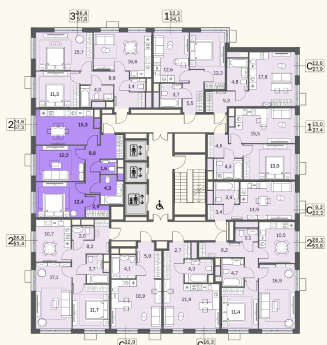

КВАРТИРА №1004

Номер 1004	Комнат 2	Площадь 58,7 м2
Этаж 23	Корпус 2	Сдача сдан

25 955 626 ₽

Отделка — без отделки

КОНТАКТЫ

ОТДЕЛ ПРОДАЖ

Телефон

+7 (495) 104-81-63