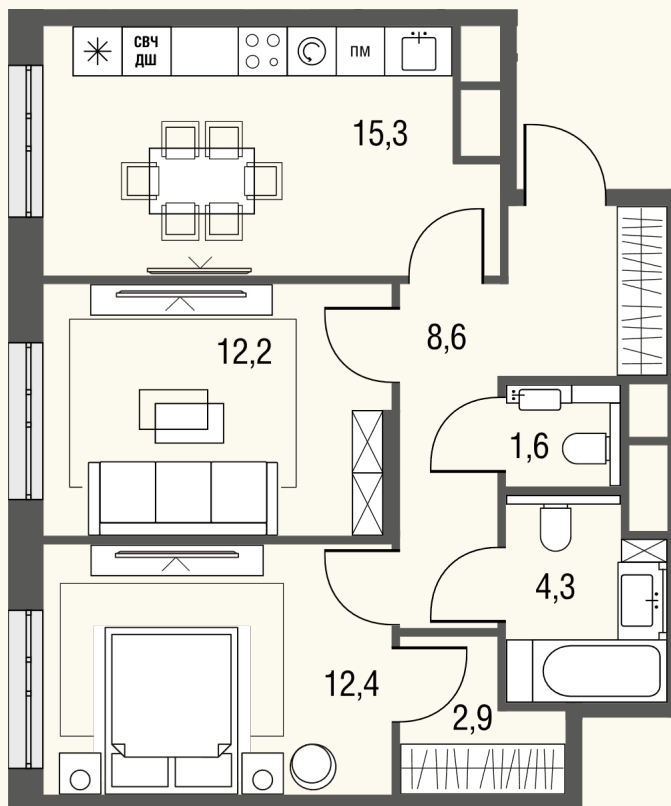

КВАРТИРА №1004

Номер 1004	Комнат 2	Площадь 58,7 м2
Этаж 23	Корпус 2	Сдача сдан

25 955 626 ₽

Отделка — без отделки

КОНТАКТЫ

ОТДЕЛ ПРОДАЖ

Телефон

+7 (495) 104-81-63