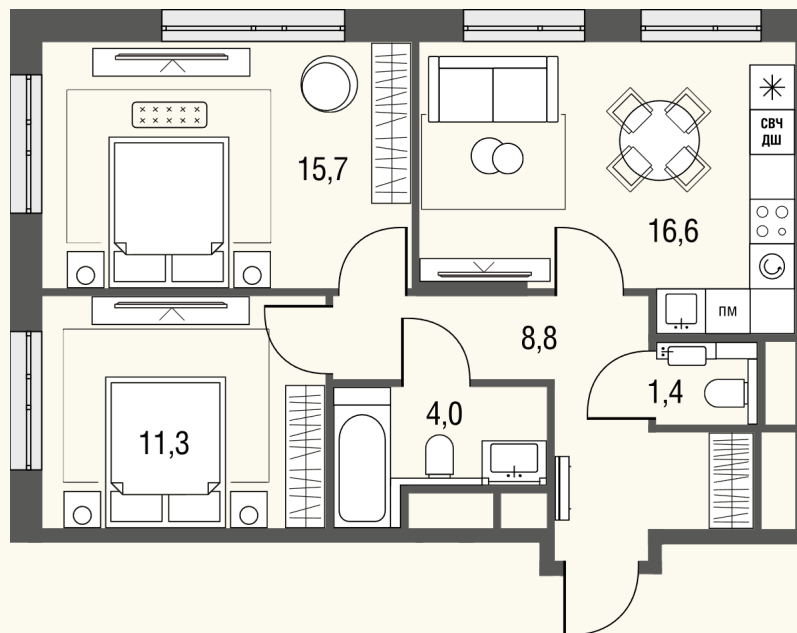

КВАРТИРА №1005

Номер 1005	Комнат 3	Площадь 59.4 м2
Этаж 23	Корпус 2	Сдача сдан

28 105 697 ₽

Отделка – без отделки

КОНТАКТЫ

ОТДЕЛ ПРОДАЖ

Телефон

+7 (495) 104-81-63