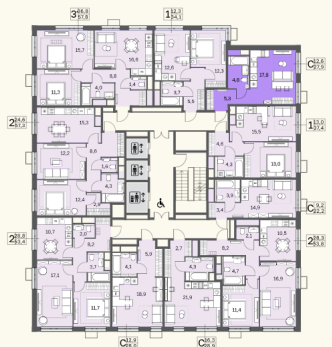

# КВАРТИРА №1007

|               |                  |                    |
|---------------|------------------|--------------------|
| Номер<br>1007 | Комнат<br>Студия | Площадь<br>28.5 м2 |
| Этаж<br>23    | Корпус<br>2      | Сдача<br>сдан      |