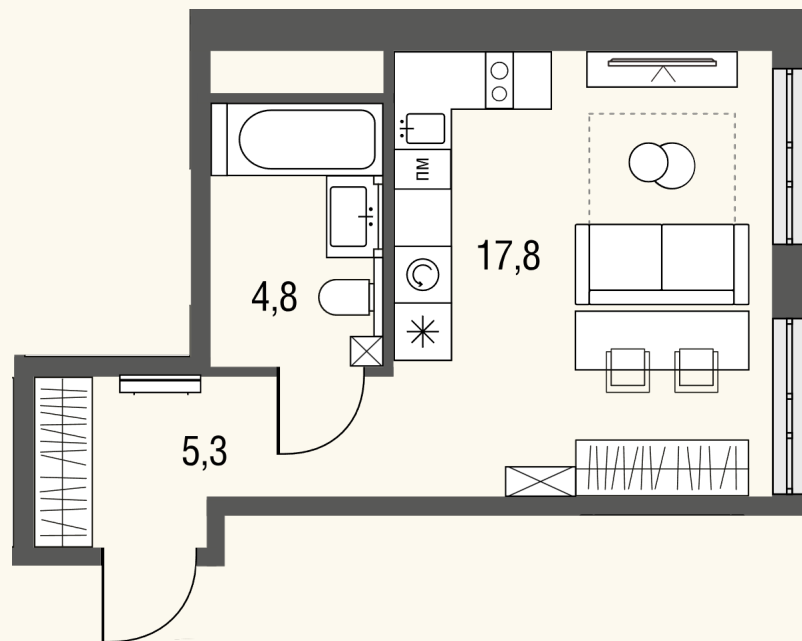

# КВАРТИРА №1007

|               |                  |                    |
|---------------|------------------|--------------------|
| Номер<br>1007 | Комнат<br>Студия | Площадь<br>28.5 м2 |
| Этаж<br>23    | Корпус<br>2      | Сдача<br>сдан      |

**15 583 119 ₽**

Отделка – без отделки