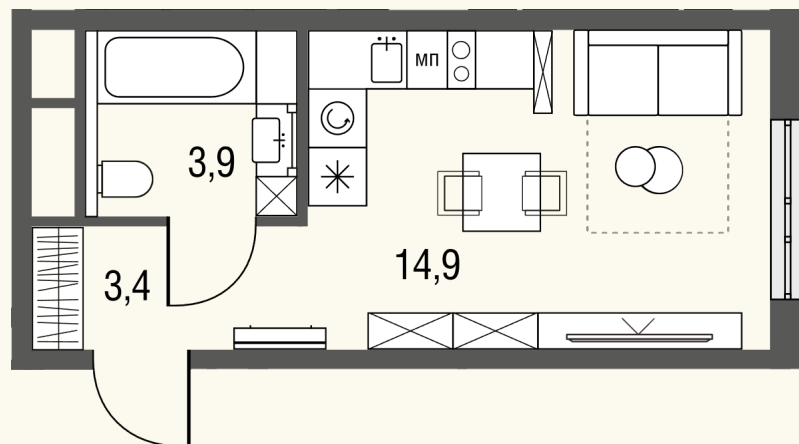

# КВАРТИРА №1009

Номер 1009	Комнат Студия	Площадь 22.7 м2
Этаж 24	Корпус 2	Сдача сдан

**13 156 790 ₽**

Отделка – без отделки